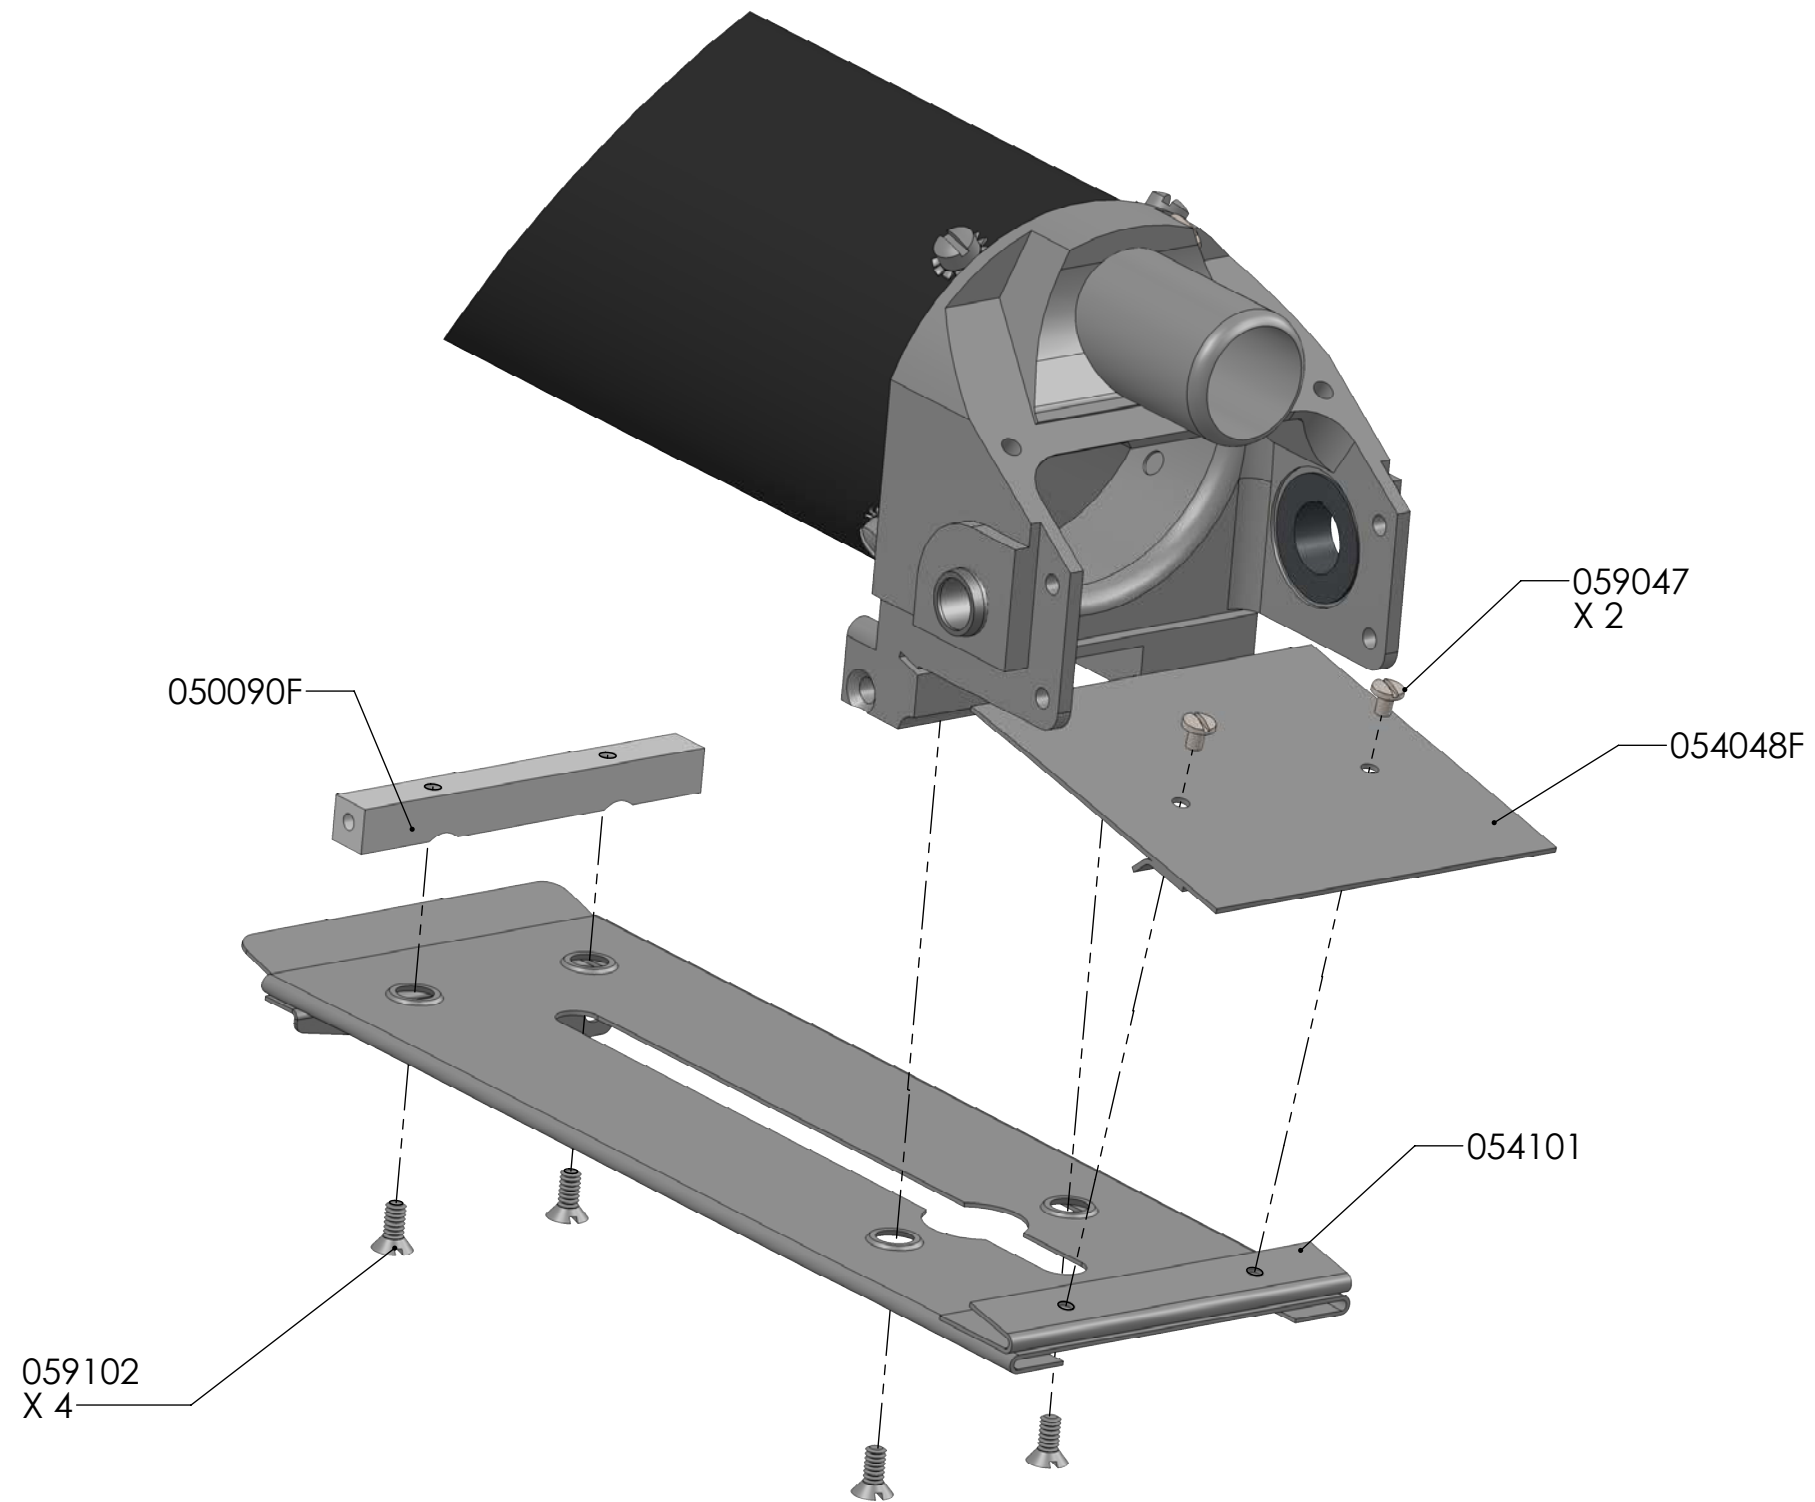

**MISC GOOSER ASSY**

AT01-AD	EZ Clean Automatic Taper	
		REV. A

**ALIGNMENT ASSY**

AT01-AD	EZ Clean Automatic Taper	
		REV. A

**TAPE GUIDE ASSY**

AT01-AD	EZ Clean Automatic Taper	
		REV. A

**SIDE PLATE ASSY**

AT01-AD	EZ Clean Automatic Taper	
		REV. A

**HEAD TO TUBE ASSY**

**FILLER VALVE ASSY**

AT01-AD	EZ Clean Automatic Taper	
		REV. A

**TAPE RUNNER ASSY**

AT01-AD	EZ Clean Automatic Taper	
		REV. A

AT01-AD	EZ Clean Automatic Taper	
		REV. A

**REAR BAND ASSY**

**PLUNGER ASSY**

AT01-AD	EZ Clean Automatic Taper	
		REV. A

AT01-AD

EZ Clean Automatic Taper

REV.  
A

**GOOSER ASSY**

**MAIN WHEEL ASSY**