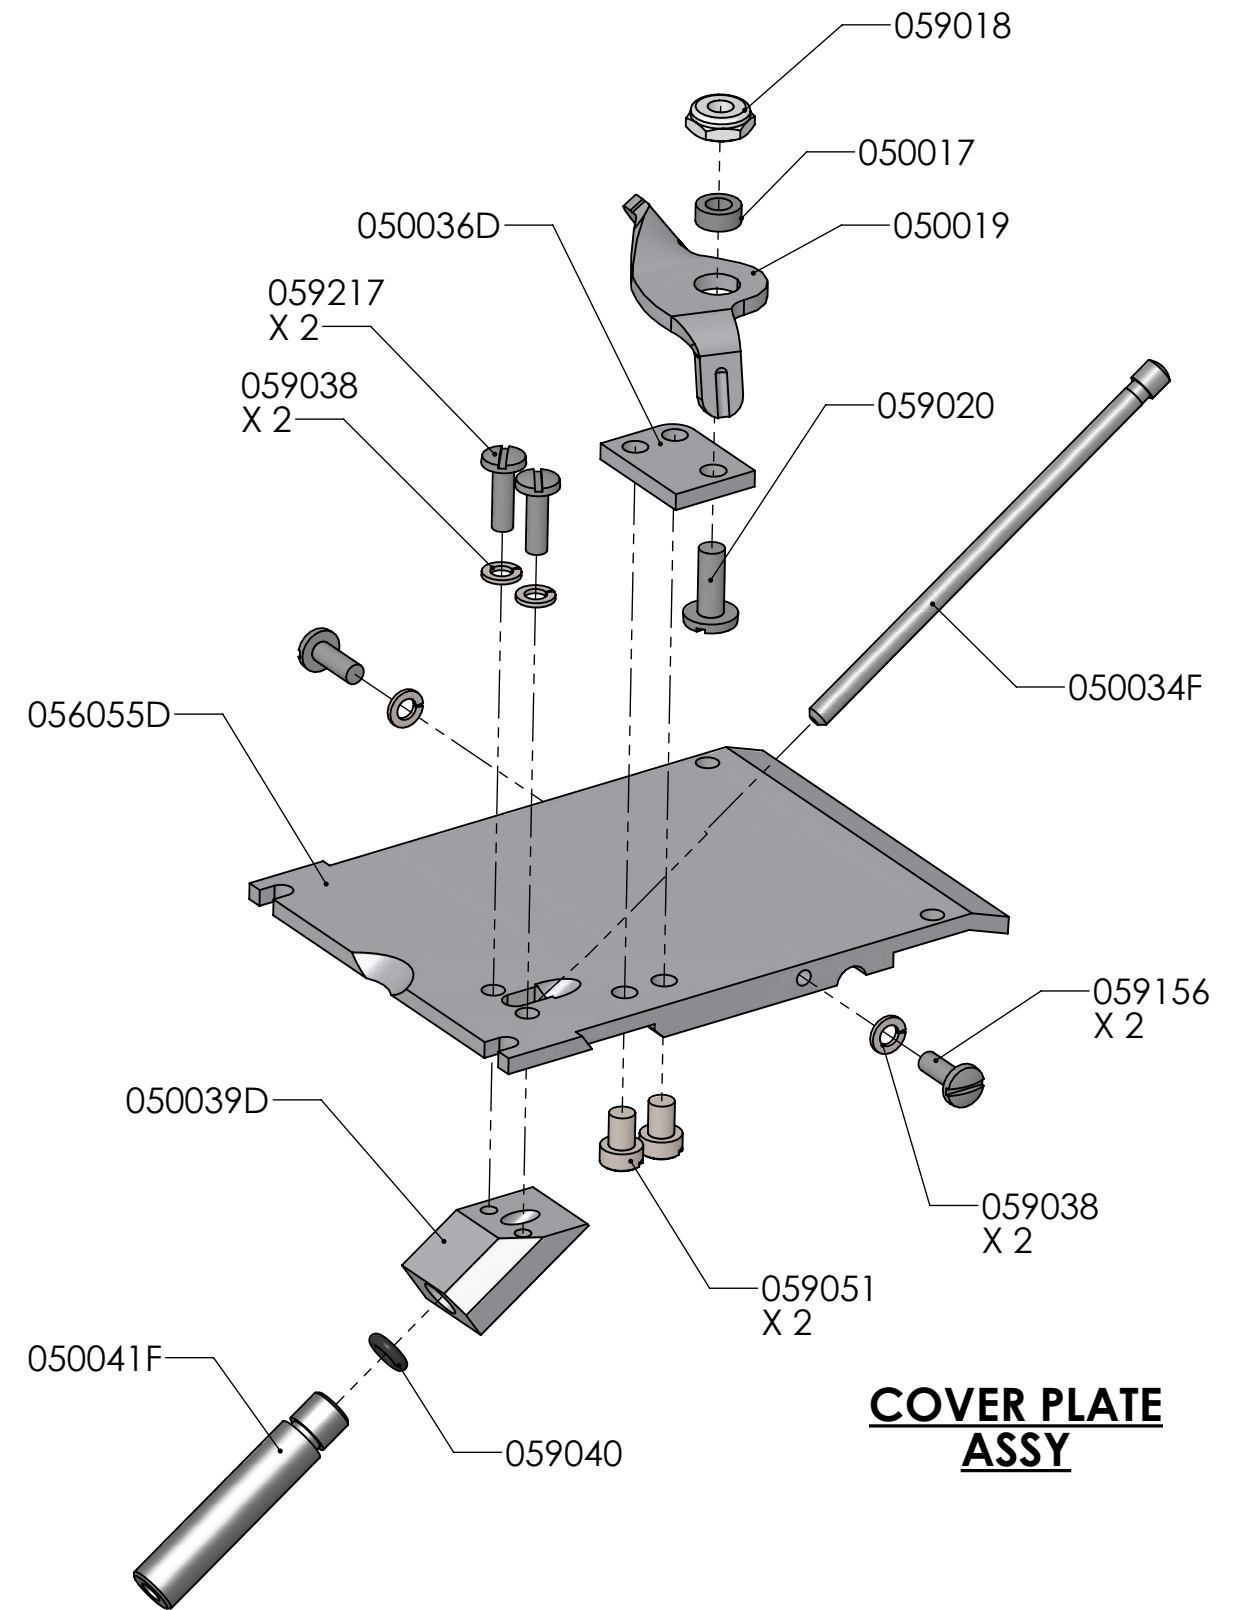

**MISC GOOSER ASSY**

AT01-AD	EZ Clean Automatic Taper	
		REV. A

**ALIGNMENT ASSY**

AT01-AD	EZ Clean Automatic Taper	
		REV. A

**TAPE GUIDE ASSY**

AT01-AD	EZ Clean Automatic Taper	
		REV. A

**SIDE PLATE ASSY**

AT01-AD	EZ Clean Automatic Taper	
		REV. A

**HEAD TO TUBE ASSY**

**FILLER VALVE ASSY**

AT01-AD	EZ Clean Automatic Taper	
		REV. A

**TAPE RUNNER ASSY**

AT01-AD	EZ Clean Automatic Taper	
		REV. A

AT01-AD	EZ Clean Automatic Taper	
		REV. A

**REAR BAND ASSY**

**PLUNGER ASSY**

AT01-AD	EZ Clean Automatic Taper	
		REV. A

AT01-AD

EZ Clean Automatic Taper

REV.  
A

**GOOSER ASSY**

**MAIN WHEEL ASSY**

**CUTTER PARTS ASSY**

AT01-AD

EZ Clean Automatic Taper

REV.  
A

**SHUT-OFF VALVE ASSY**

**CREASER ASSY**

**CREASER CRANK ASSY**

AT01-AD	EZ Clean Automatic Taper	
		REV. A