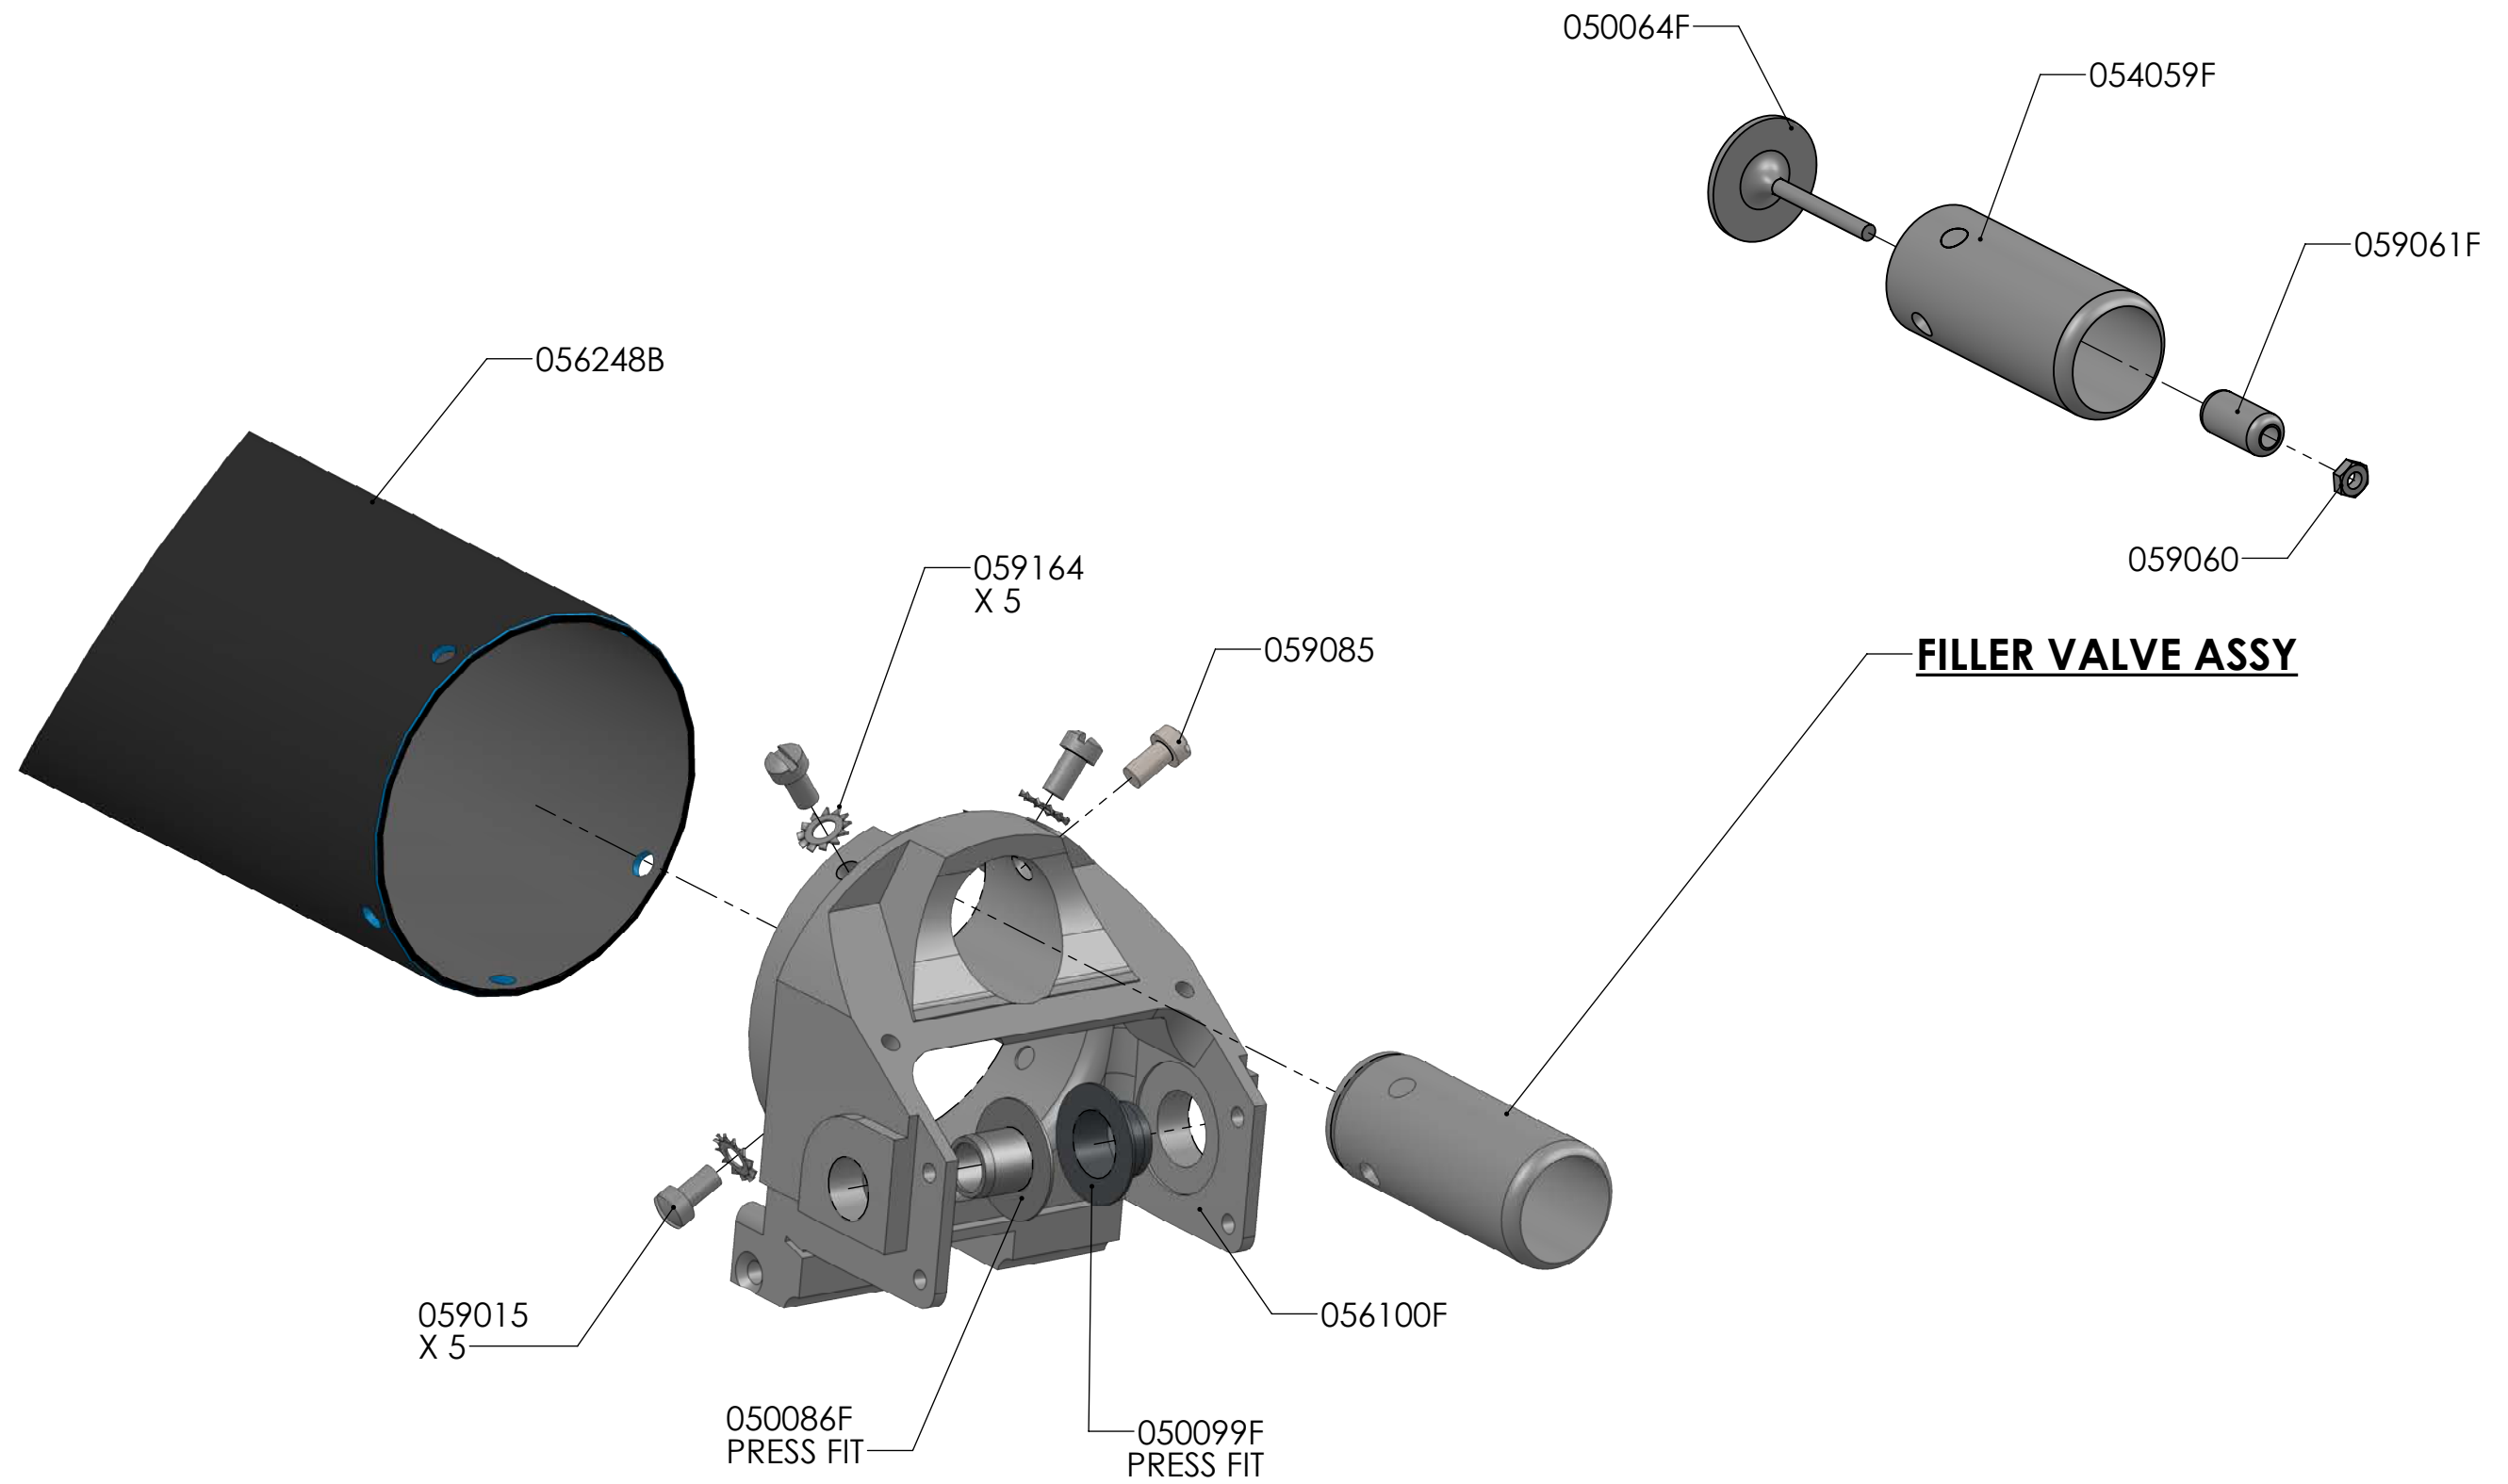

**MISC GOOSER ASSY**

AT01-AD	EZ Clean Automatic Taper	
		REV. A

**ALIGNMENT ASSY**

AT01-AD	EZ Clean Automatic Taper	
		REV. A

**TAPE GUIDE ASSY**

AT01-AD	EZ Clean Automatic Taper	
		REV. A

**SIDE PLATE ASSY**

AT01-AD	EZ Clean Automatic Taper	
		REV. A

**HEAD TO TUBE ASSY**

**FILLER VALVE ASSY**

AT01-AD	EZ Clean Automatic Taper	
		REV. A

**TAPE RUNNER ASSY**

AT01-AD	EZ Clean Automatic Taper	
		REV. A

AT01-AD	EZ Clean Automatic Taper	
		REV. A

**REAR BAND ASSY**

**PLUNGER ASSY**

AT01-AD	EZ Clean Automatic Taper	
		REV. A

AT01-AD

EZ Clean Automatic Taper

REV.  
A

**GOOSER ASSY**

**MAIN WHEEL ASSY**

**CUTTER PARTS ASSY**

AT01-AD

EZ Clean Automatic Taper

REV.  
A

**SHUT-OFF VALVE ASSY**

**CREASER ASSY**

**CREASER CRANK ASSY**

AT01-AD	EZ Clean Automatic Taper	
		REV. A