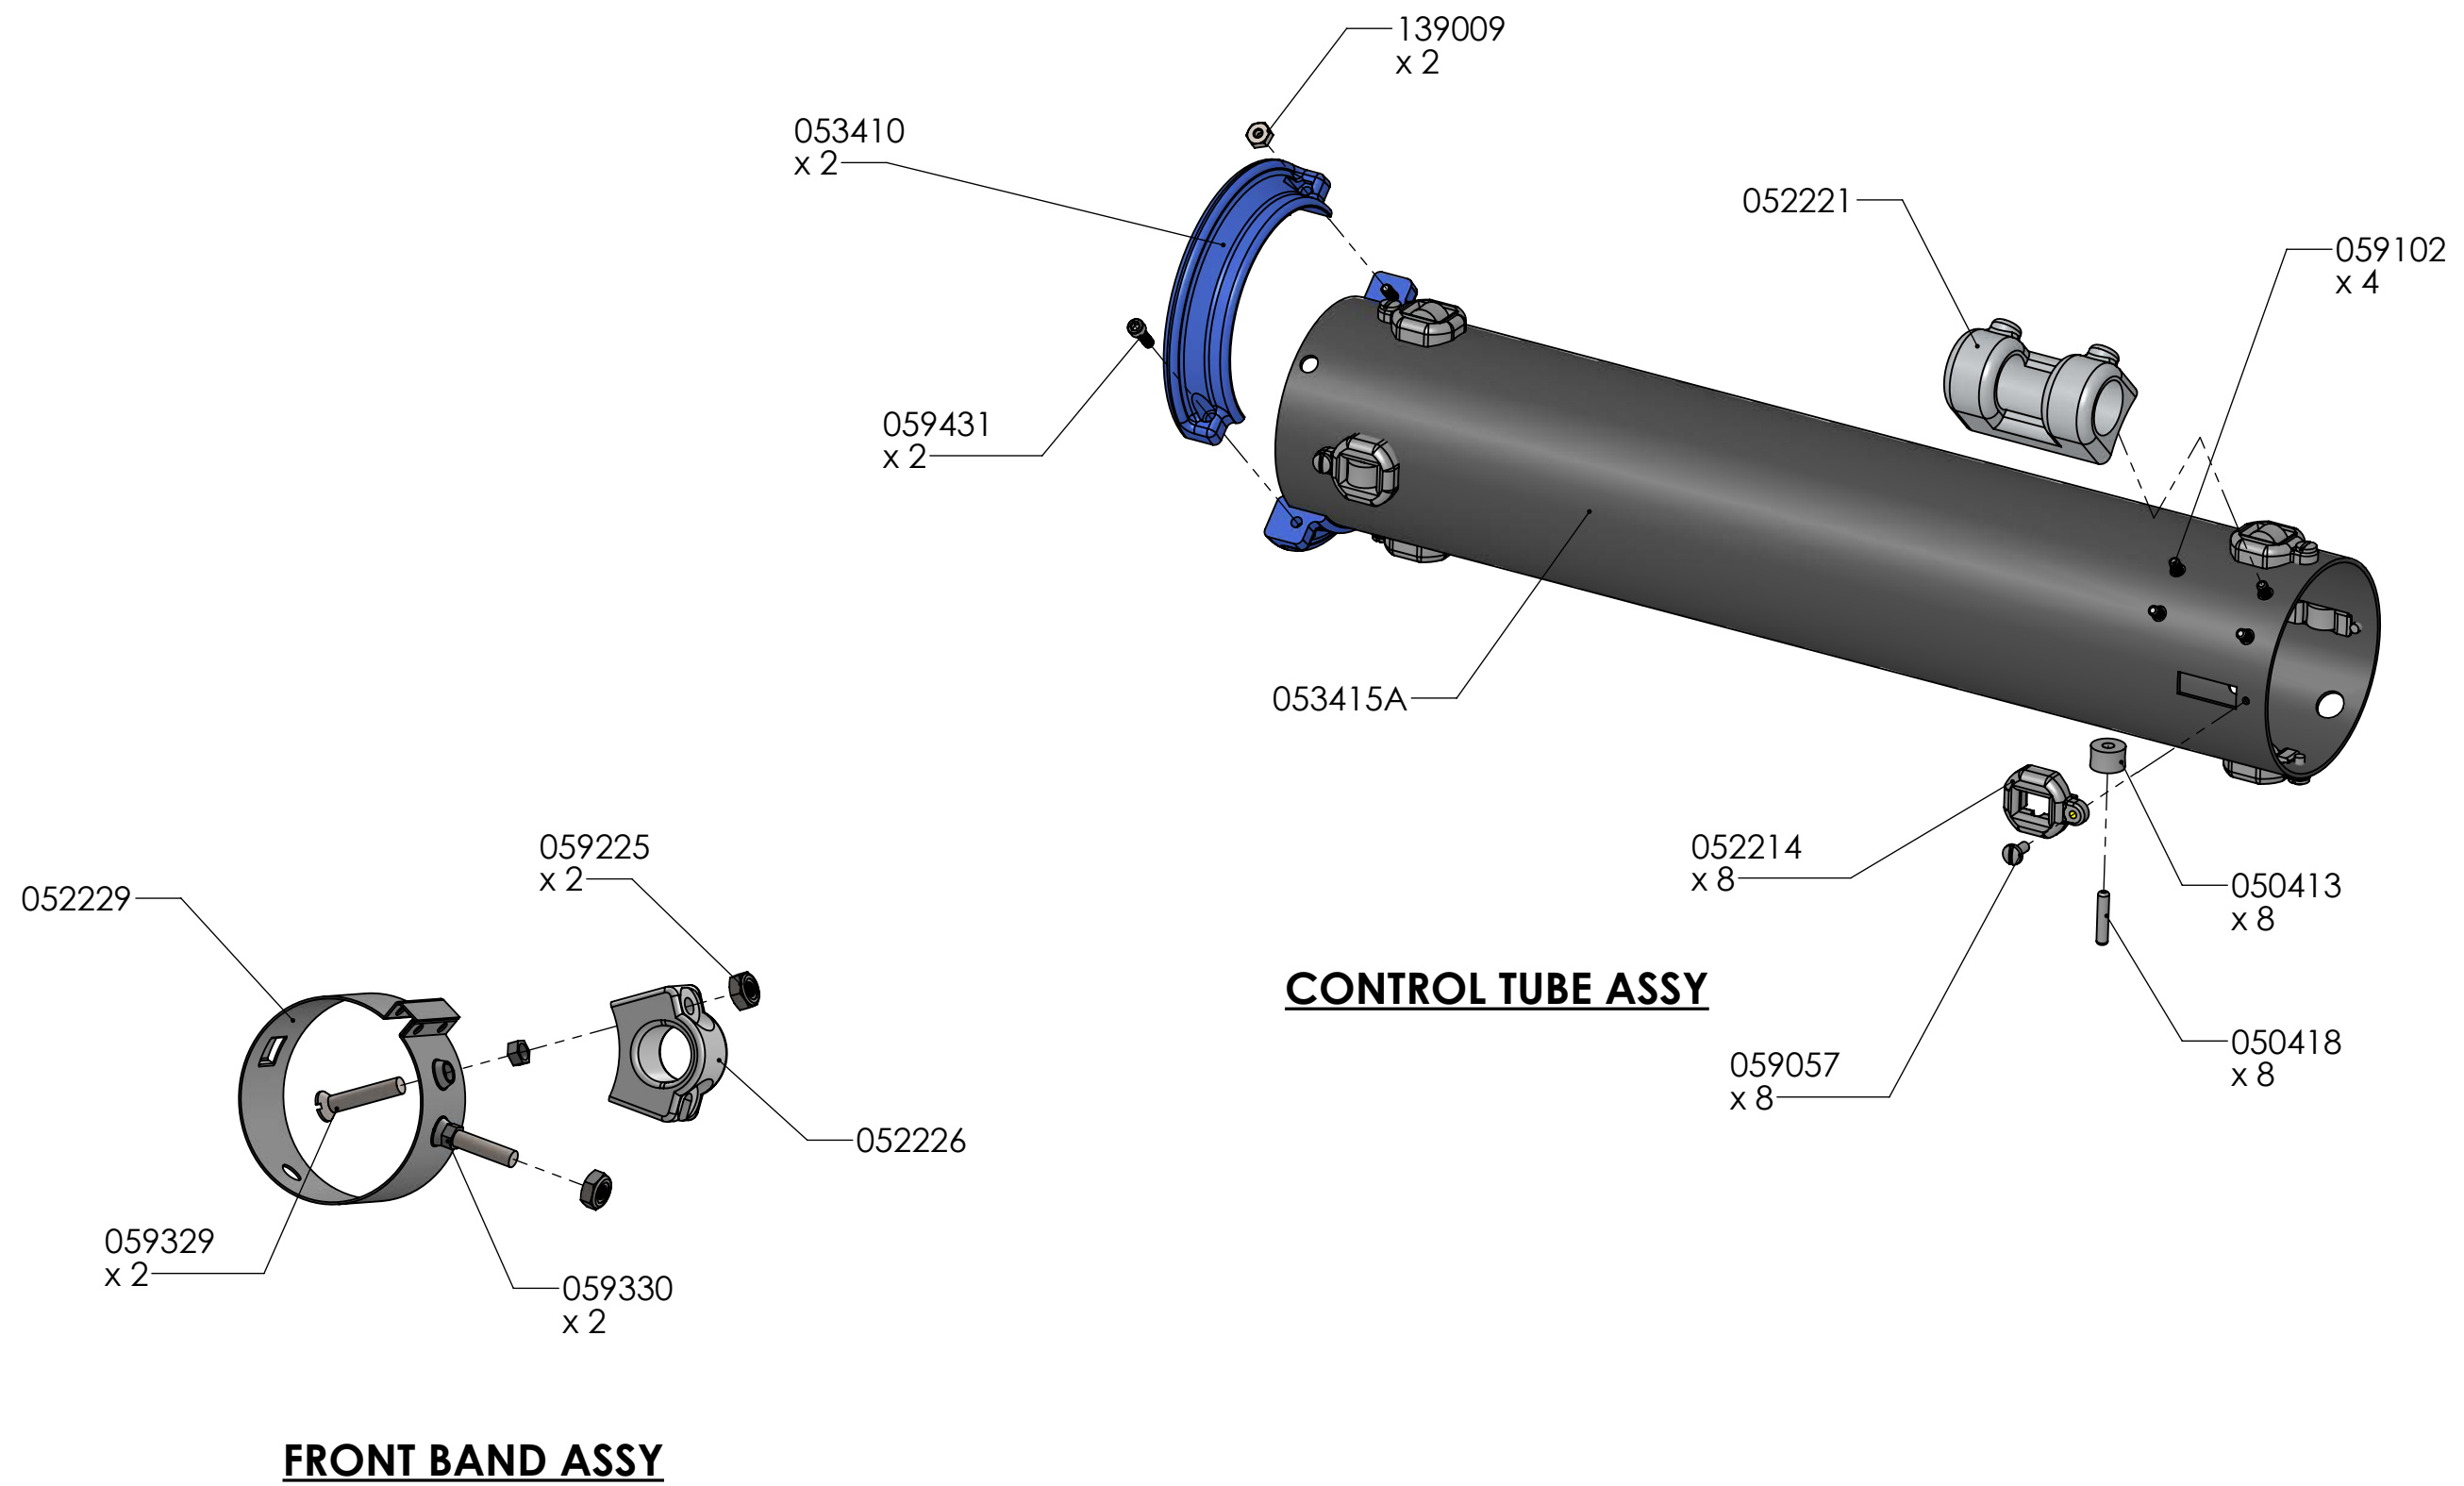

**MISC GOOSER ASSY**

AT01-AD	EZ Clean Automatic Taper	
		REV. A

**ALIGNMENT ASSY**

AT01-AD	EZ Clean Automatic Taper	
		REV. A

**TAPE GUIDE ASSY**

AT01-AD	EZ Clean Automatic Taper	
		REV. A

**SIDE PLATE ASSY**

AT01-AD	EZ Clean Automatic Taper	
		REV. A

**HEAD TO TUBE ASSY**

**FILLER VALVE ASSY**

AT01-AD	EZ Clean Automatic Taper	
		REV. A

**TAPE RUNNER ASSY**

AT01-AD	EZ Clean Automatic Taper	
		REV. A

AT01-AD	EZ Clean Automatic Taper	
		REV. A

**REAR BAND ASSY**

**PLUNGER ASSY**

AT01-AD	EZ Clean Automatic Taper	
		REV. A

AT01-AD

EZ Clean Automatic Taper

REV.  
A

**GOOSER ASSY**

**MAIN WHEEL ASSY**

**CUTTER PARTS ASSY**

AT01-AD

EZ Clean Automatic Taper

REV.  
A

**SHUT-OFF VALVE ASSY**

**CREASER ASSY**

**CREASER CRANK ASSY**

AT01-AD	EZ Clean Automatic Taper	
		REV. A