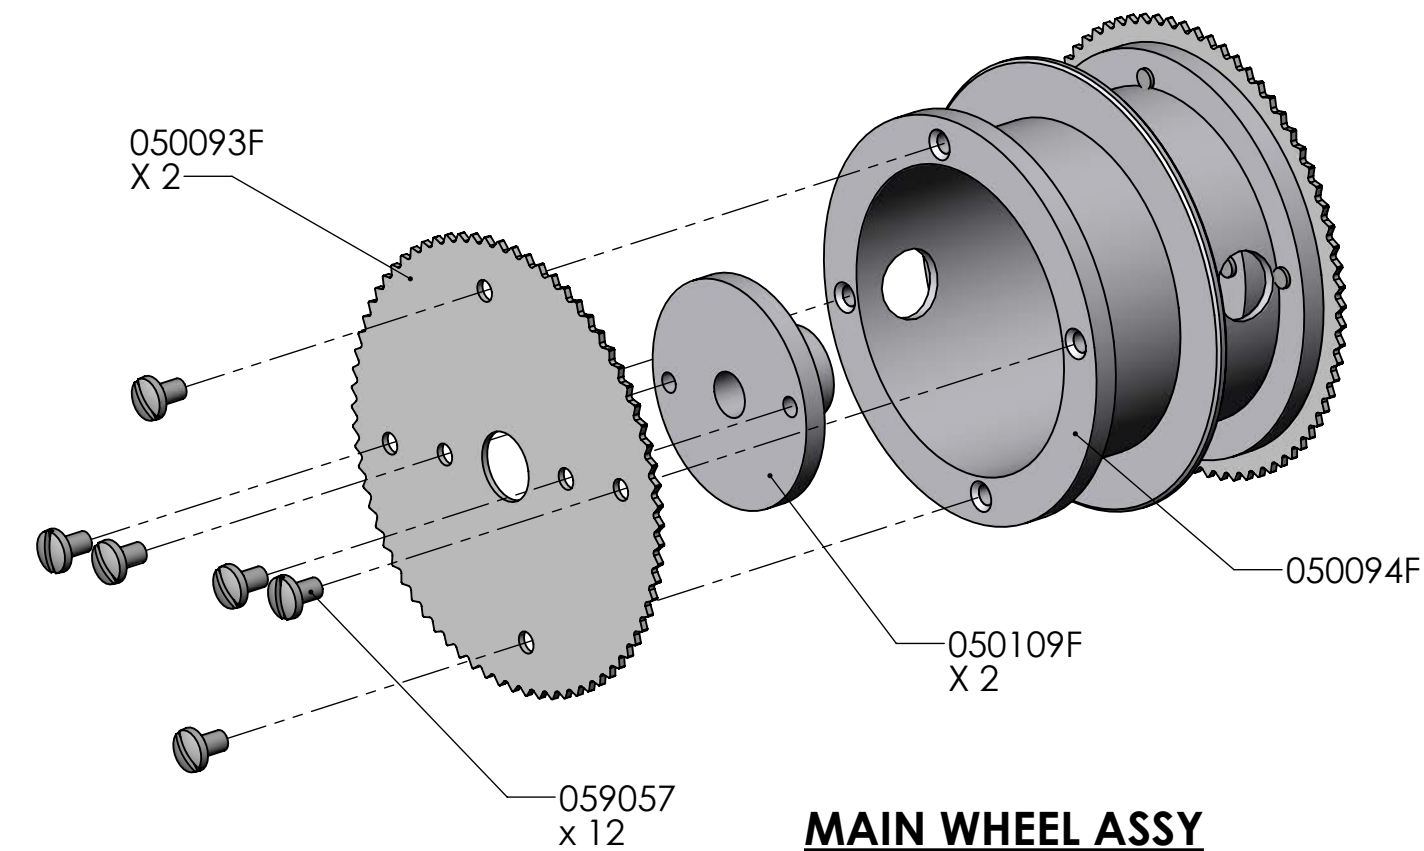

**REAR BAND ASSY**

**PLUNGER ASSY**

AT01-AD	EZ Clean Automatic Taper	
		REV. A

AT01-AD

EZ Clean Automatic Taper

REV.  
A

**GOOSER ASSY**

**MAIN WHEEL ASSY**

**CUTTER PARTS ASSY**

AT01-AD

EZ Clean Automatic Taper

REV.  
A

**SHUT-OFF VALVE ASSY**

**CREASER ASSY**

**CREASER CRANK ASSY**

AT01-AD	EZ Clean Automatic Taper	
		REV. A