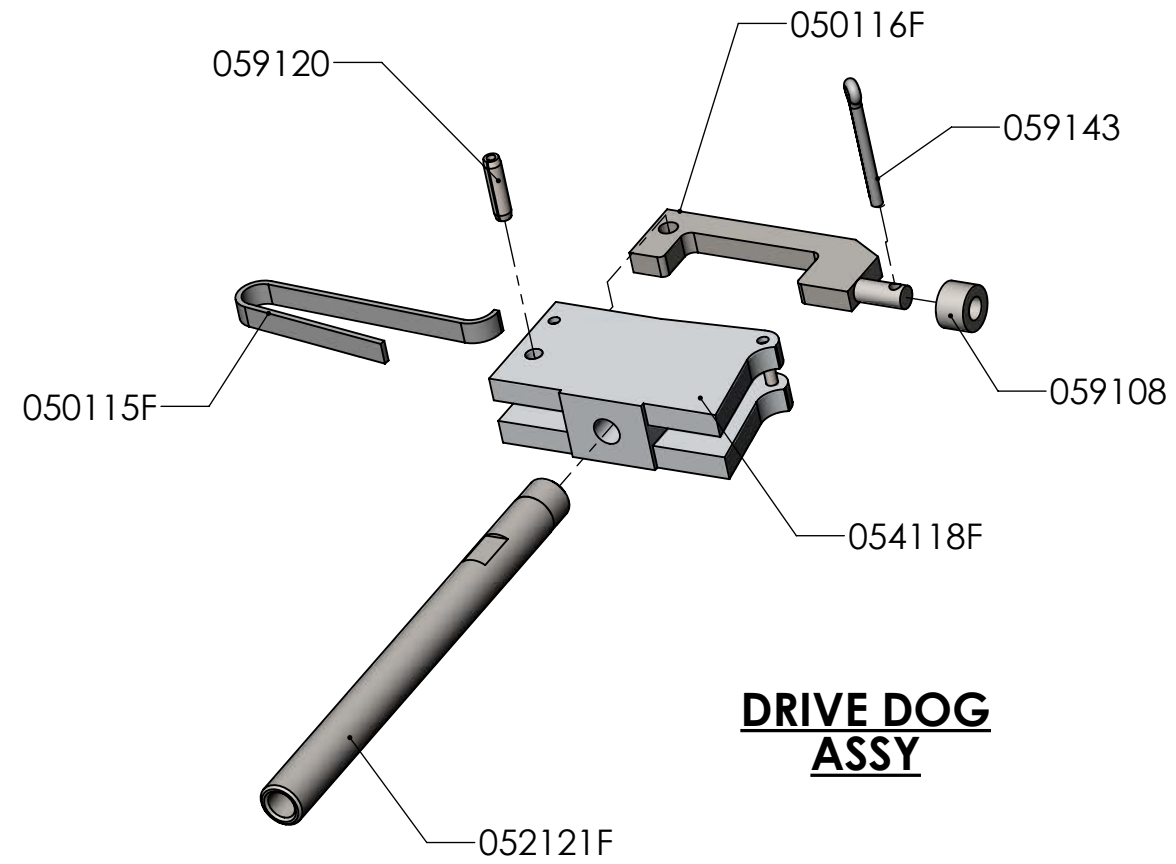

**MISC GOOSER ASSY**

AT01-AD	EZ Clean Automatic Taper	
		REV. A

**ALIGNMENT ASSY**

AT01-AD	EZ Clean Automatic Taper	
		REV. A

**TAPE GUIDE ASSY**

AT01-AD	EZ Clean Automatic Taper	
		REV. A

**SIDE PLATE ASSY**

AT01-AD	EZ Clean Automatic Taper	
		REV. A

**HEAD TO TUBE ASSY**

**FILLER VALVE ASSY**

AT01-AD	EZ Clean Automatic Taper	
		REV. A

**TAPE RUNNER ASSY**

AT01-AD	EZ Clean Automatic Taper	
		REV. A

AT01-AD	EZ Clean Automatic Taper	
		REV. A

**REAR BAND ASSY**

**PLUNGER ASSY**

AT01-AD	EZ Clean Automatic Taper	
		REV. A

AT01-AD

EZ Clean Automatic Taper

REV.  
A

**GOOSER ASSY**

**MAIN WHEEL ASSY**

**CUTTER PARTS ASSY**

AT01-AD

EZ Clean Automatic Taper

REV.  
A

**SHUT-OFF VALVE ASSY**

**CREASER ASSY**

**CREASER CRANK ASSY**

AT01-AD	EZ Clean Automatic Taper	
		REV. A