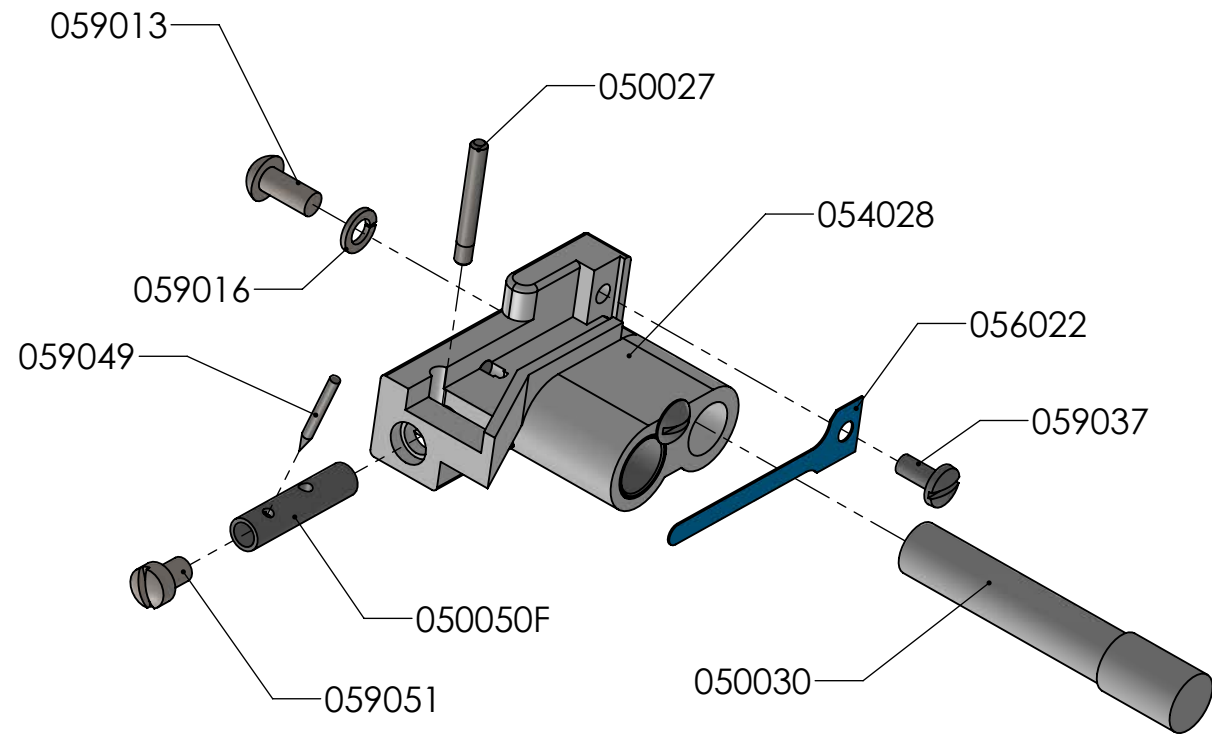

AT01-AD	EZ Clean Automatic Taper	
		REV. A

**HEAD TO TUBE ASSY**

**FILLER VALVE ASSY**

AT01-AD	EZ Clean Automatic Taper	
		REV. A

**TAPE RUNNER ASSY**

AT01-AD	EZ Clean Automatic Taper	
		REV. A

AT01-AD	EZ Clean Automatic Taper	
		REV. A

**REAR BAND ASSY**

**PLUNGER ASSY**

AT01-AD	EZ Clean Automatic Taper	
		REV. A

AT01-AD

EZ Clean Automatic Taper

REV.  
A

**GOOSER ASSY**

**MAIN WHEEL ASSY**

**CUTTER PARTS ASSY**

AT01-AD

EZ Clean Automatic Taper

REV.  
A

**SHUT-OFF VALVE ASSY**

**CREASER ASSY**

**CREASER CRANK ASSY**

AT01-AD	EZ Clean Automatic Taper	
		REV. A