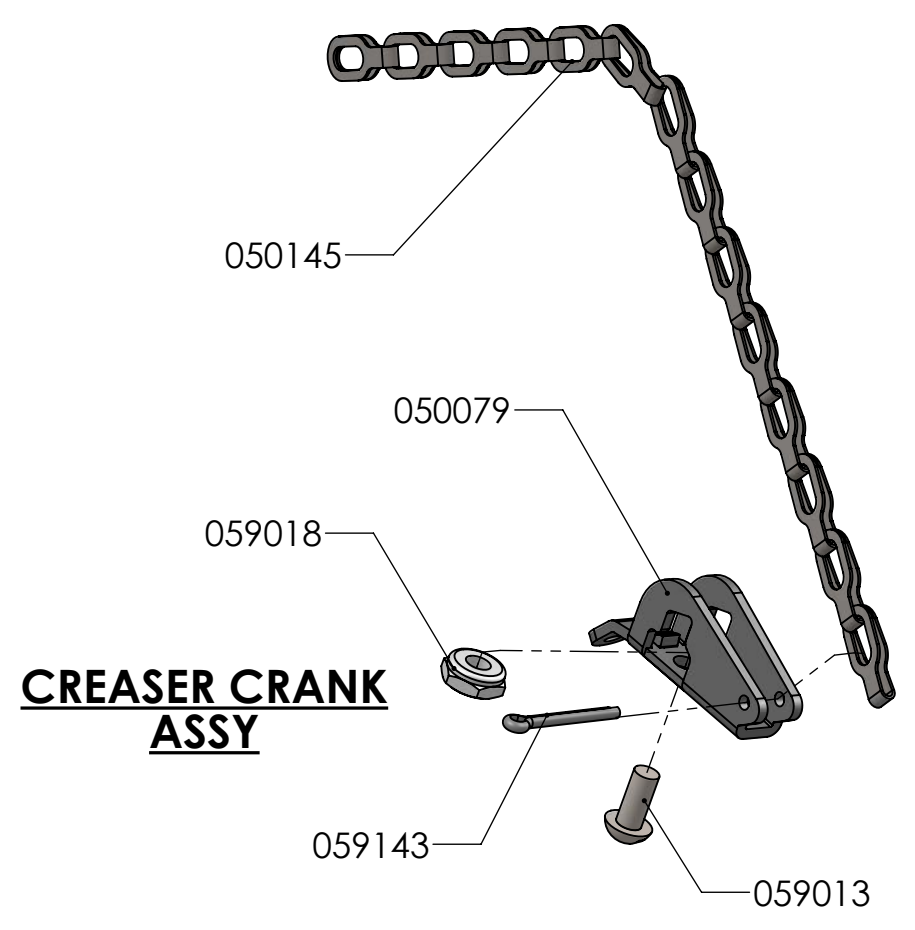

**MISC GOOSER ASSY**

AT01-AD	EZ Clean Automatic Taper	
		REV. A

**ALIGNMENT ASSY**

AT01-AD	EZ Clean Automatic Taper	
		REV. A

**TAPE GUIDE ASSY**

AT01-AD	EZ Clean Automatic Taper	
		REV. A

**SIDE PLATE ASSY**

AT01-AD	EZ Clean Automatic Taper	
		REV. A

**HEAD TO TUBE ASSY**

**FILLER VALVE ASSY**

AT01-AD	EZ Clean Automatic Taper	
		REV. A

**TAPE RUNNER ASSY**

AT01-AD	EZ Clean Automatic Taper	
		REV. A

AT01-AD	EZ Clean Automatic Taper	
		REV. A

**REAR BAND ASSY**

**PLUNGER ASSY**

AT01-AD	EZ Clean Automatic Taper	
		REV. A

AT01-AD

EZ Clean Automatic Taper

REV.  
A

**GOOSER ASSY**

**MAIN WHEEL ASSY**

**CUTTER PARTS ASSY**

AT01-AD

EZ Clean Automatic Taper

REV.  
A

**SHUT-OFF VALVE ASSY**

**CREASER ASSY**

**CREASER CRANK ASSY**

AT01-AD	EZ Clean Automatic Taper	
		REV. A