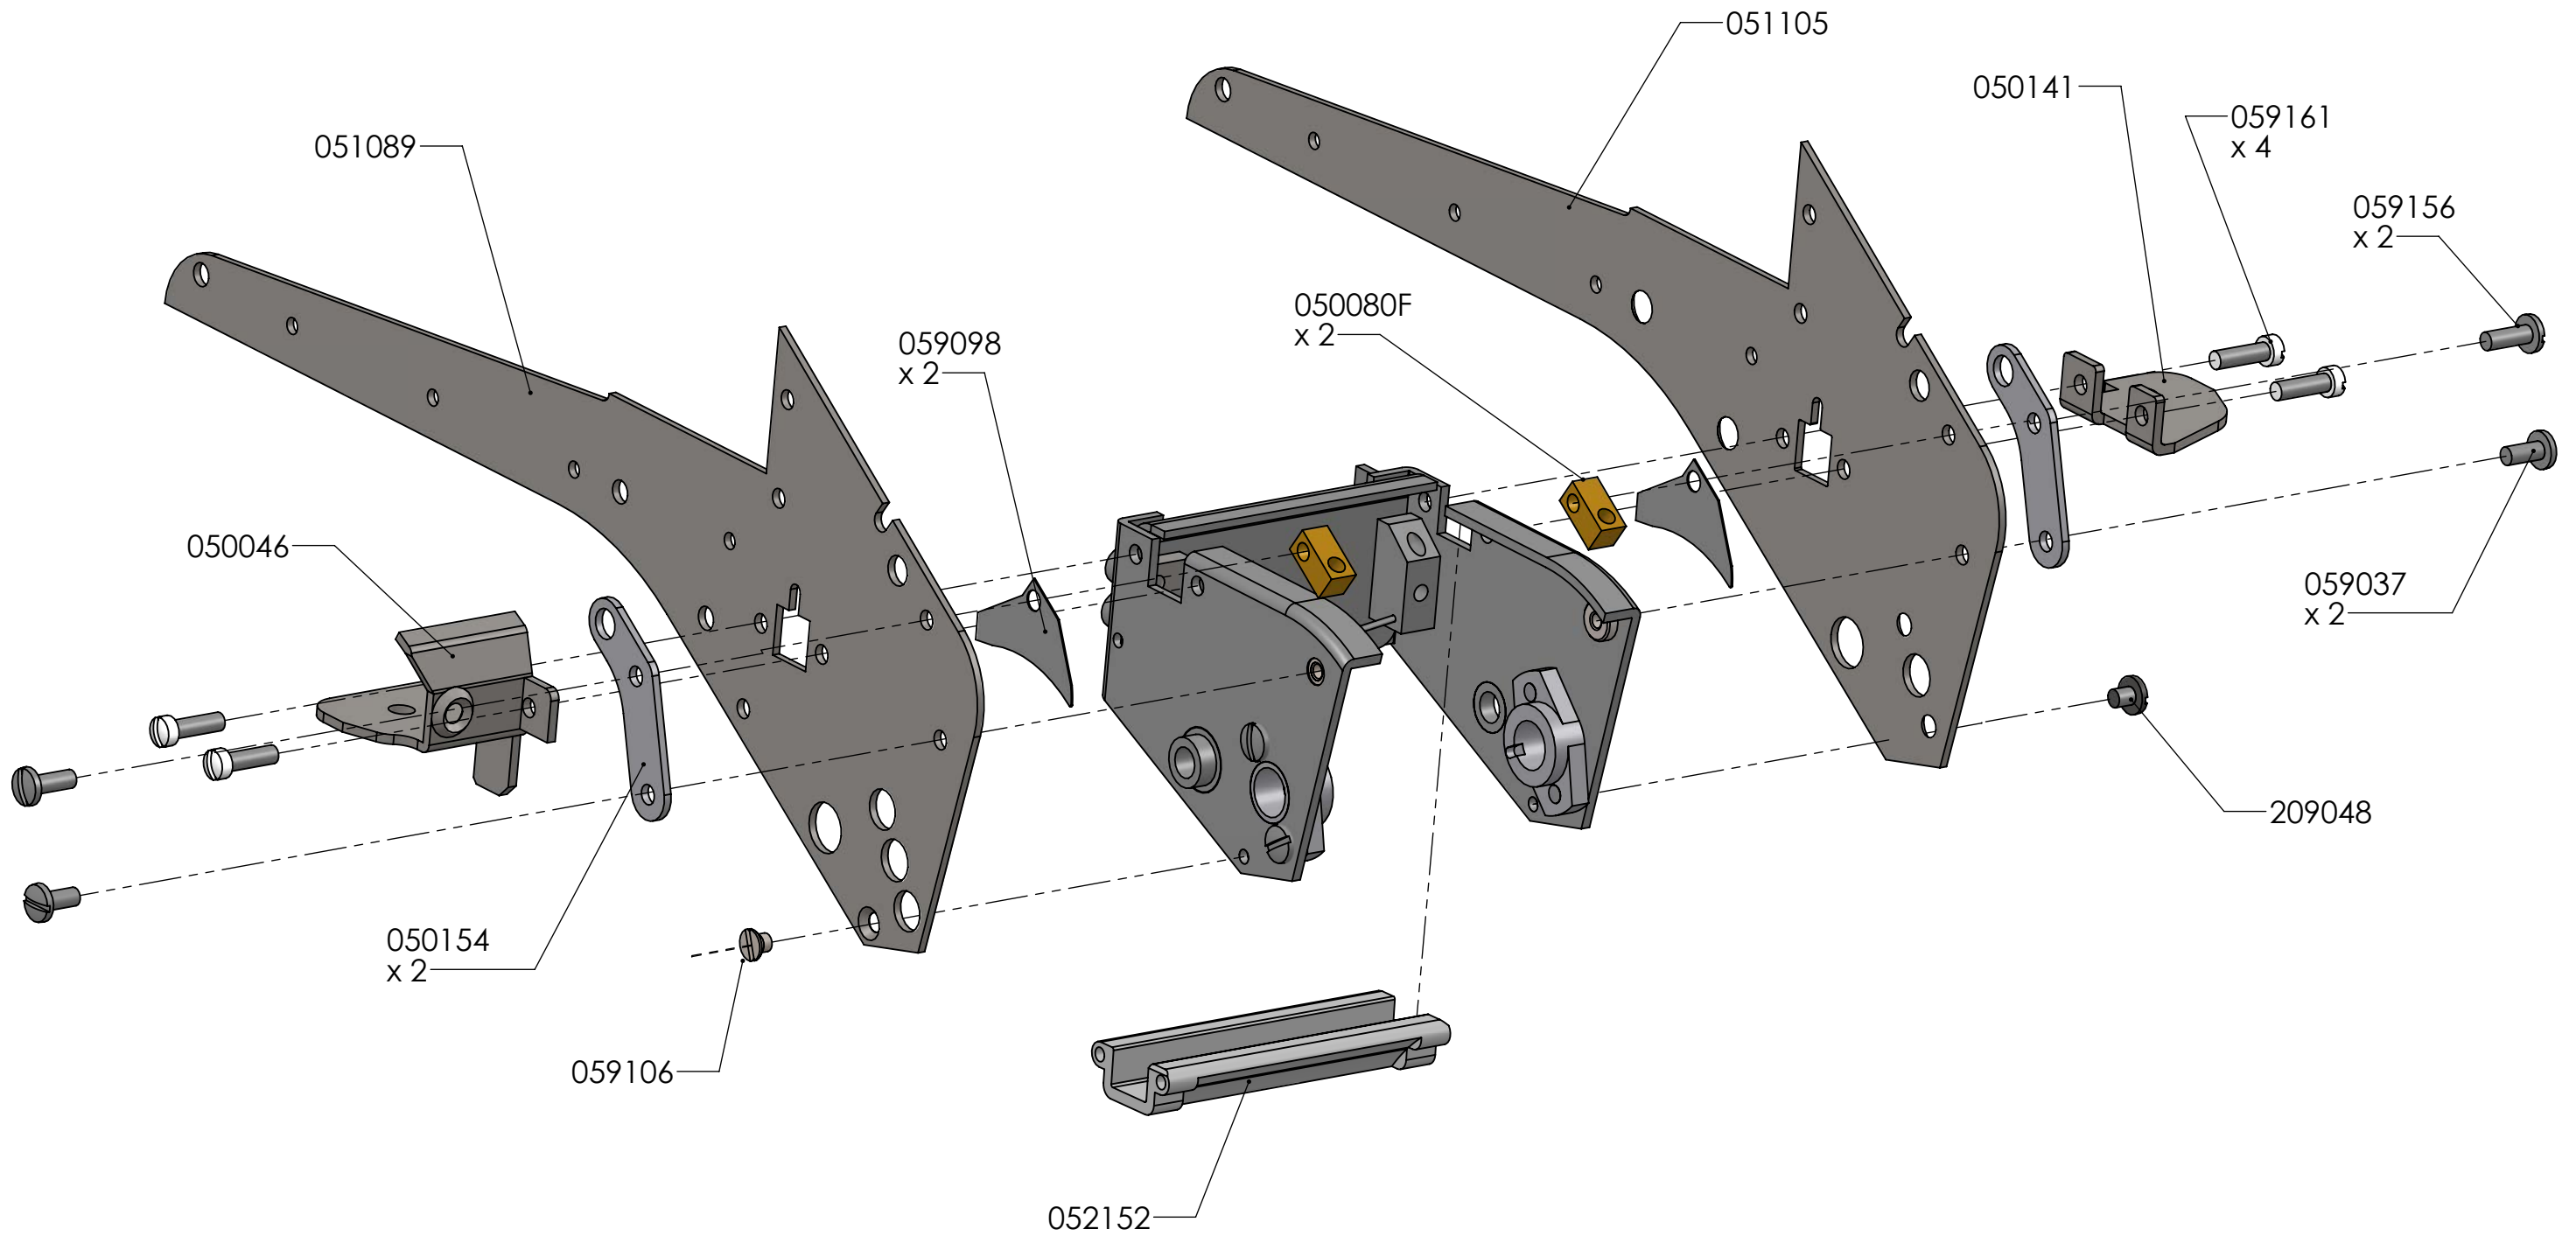

**MISC GOOSER ASSY**

AT01-AD	EZ Clean Automatic Taper	
		REV. A

**ALIGNMENT ASSY**

AT01-AD	EZ Clean Automatic Taper	
		REV. A

**TAPE GUIDE ASSY**

AT01-AD	EZ Clean Automatic Taper	
		REV. A

**SIDE PLATE ASSY**

AT01-AD	EZ Clean Automatic Taper	
		REV. A

**HEAD TO TUBE ASSY**

**FILLER VALVE ASSY**

AT01-AD	EZ Clean Automatic Taper	
		REV. A

**TAPE RUNNER ASSY**

AT01-AD	EZ Clean Automatic Taper	
		REV. A

AT01-AD	EZ Clean Automatic Taper	
		REV. A

**REAR BAND ASSY**

**PLUNGER ASSY**

AT01-AD	EZ Clean Automatic Taper	
		REV. A

AT01-AD

EZ Clean Automatic Taper

REV.  
A

**GOOSER ASSY**

**MAIN WHEEL ASSY**

**CUTTER PARTS ASSY**

AT01-AD

EZ Clean Automatic Taper

REV.  
A

**SHUT-OFF VALVE ASSY**

**CREASER ASSY**

**CREASER CRANK ASSY**

AT01-AD	EZ Clean Automatic Taper	
		REV. A