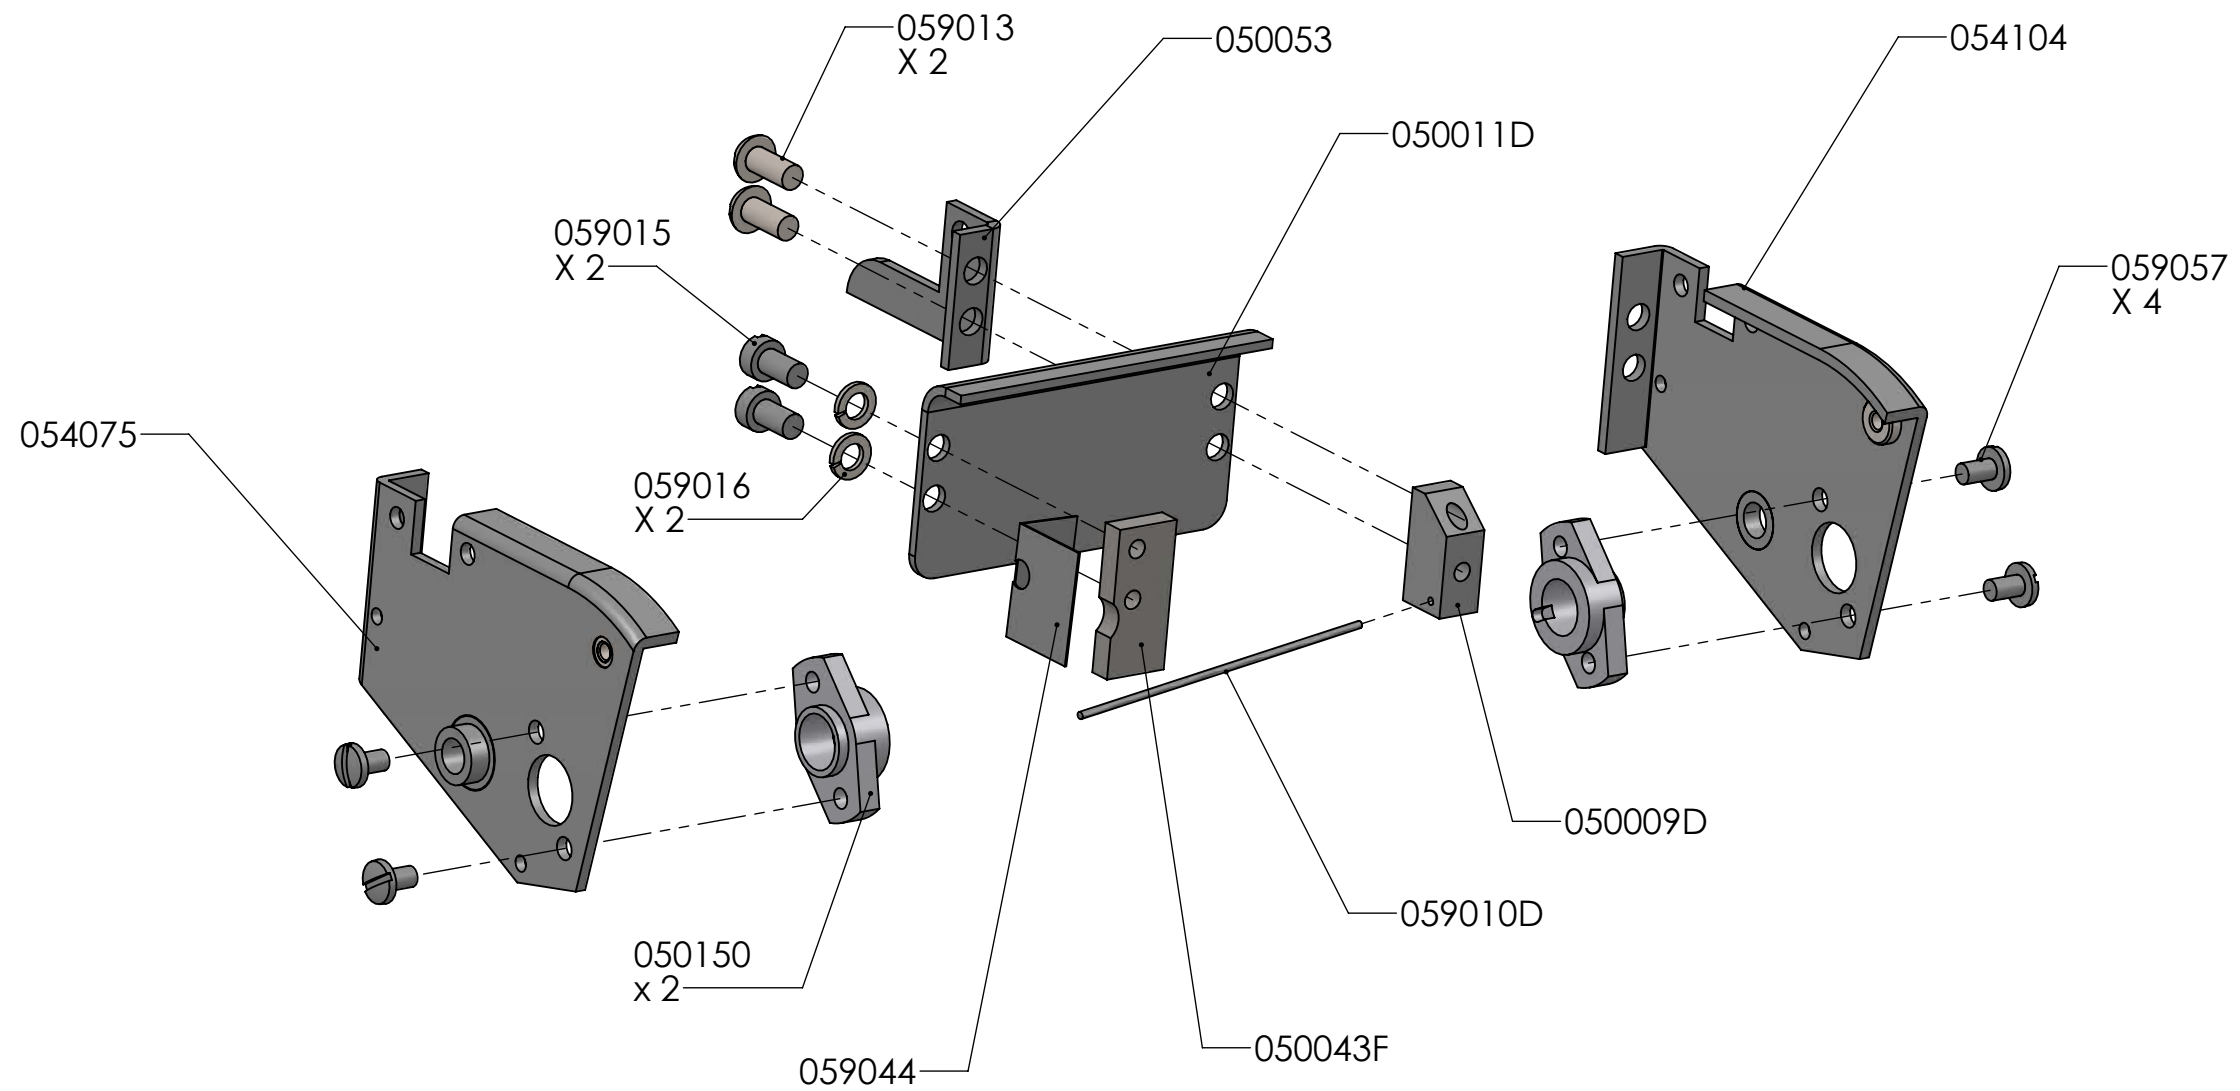

**MISC GOOSER ASSY**

AT01-AD	EZ Clean Automatic Taper	
		REV. A

**ALIGNMENT ASSY**

AT01-AD	EZ Clean Automatic Taper	
		REV. A

**TAPE GUIDE ASSY**

AT01-AD	EZ Clean Automatic Taper	
		REV. A

**SIDE PLATE ASSY**

AT01-AD	EZ Clean Automatic Taper	
		REV. A

**HEAD TO TUBE ASSY**

**FILLER VALVE ASSY**

AT01-AD	EZ Clean Automatic Taper	
		REV. A

**TAPE RUNNER ASSY**

AT01-AD	EZ Clean Automatic Taper	
		REV. A

AT01-AD	EZ Clean Automatic Taper	
		REV. A

**REAR BAND ASSY**

**PLUNGER ASSY**

AT01-AD	EZ Clean Automatic Taper	
		REV. A

AT01-AD

EZ Clean Automatic Taper

REV.  
A

**GOOSER ASSY**

**MAIN WHEEL ASSY**

**CUTTER PARTS ASSY**

AT01-AD

EZ Clean Automatic Taper

REV.  
A

**SHUT-OFF VALVE ASSY**

**CREASER ASSY**

**CREASER CRANK ASSY**

AT01-AD	EZ Clean Automatic Taper	
		REV. A