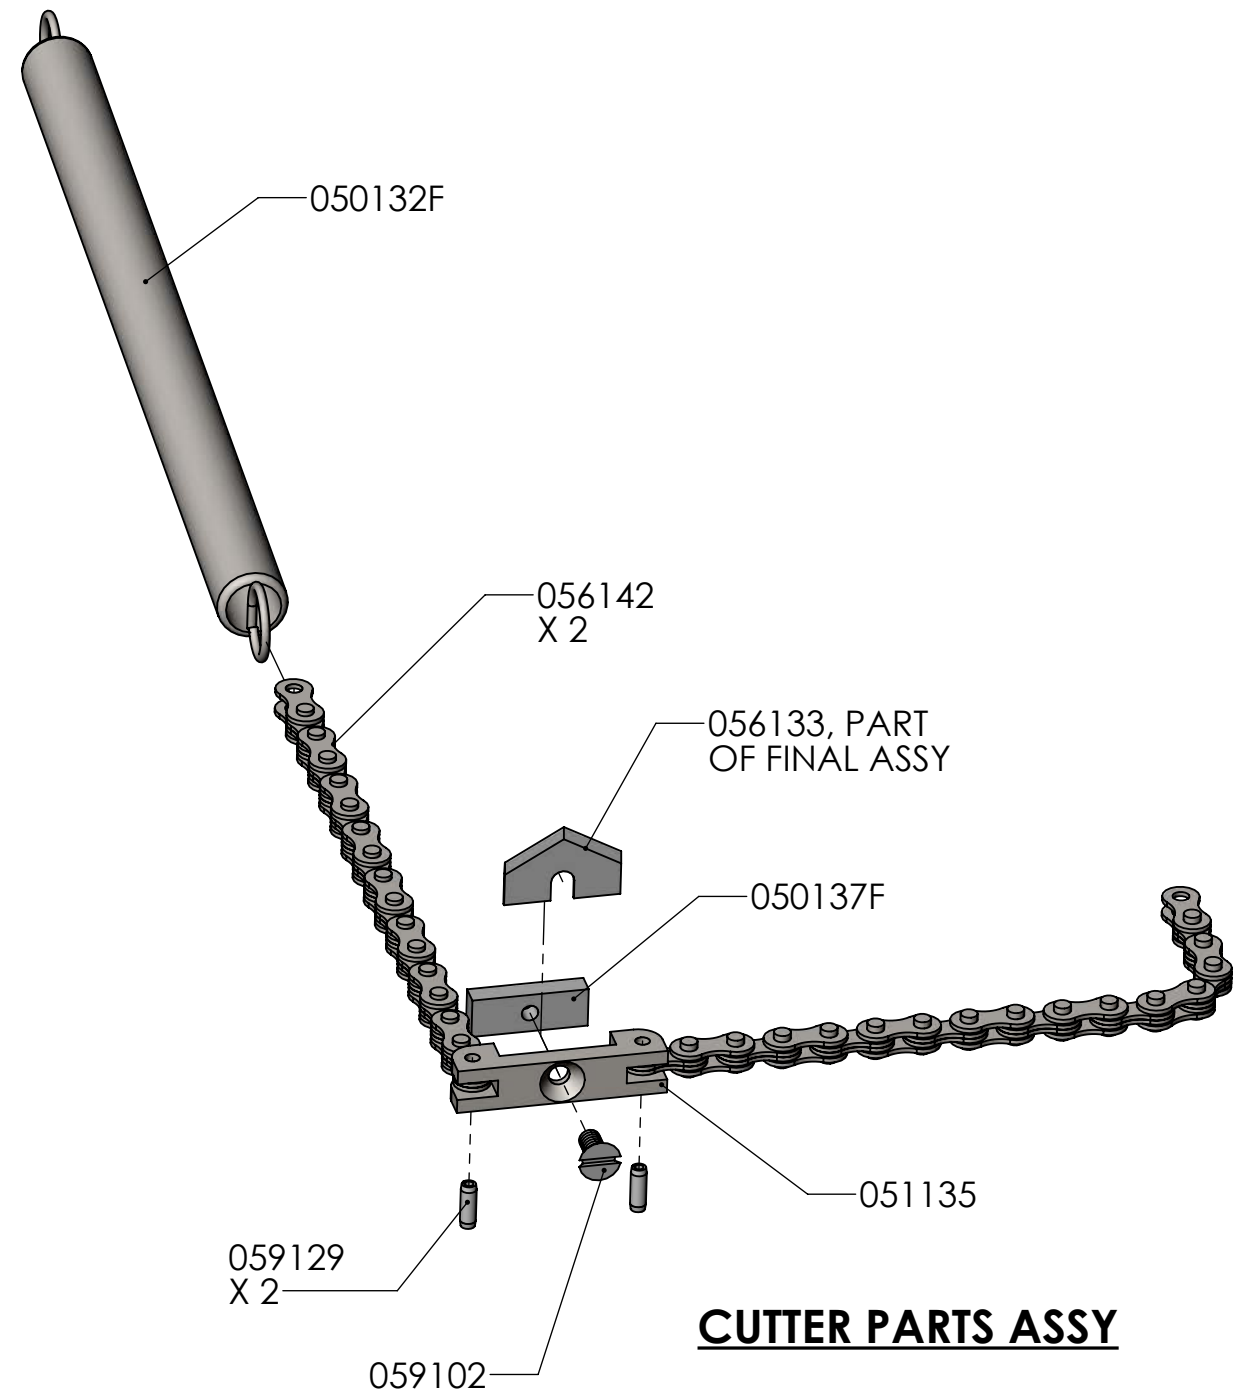

**MISC GOOSER ASSY**

AT01-AD	EZ Clean Automatic Taper	
		REV. A

**ALIGNMENT ASSY**

AT01-AD	EZ Clean Automatic Taper	
		REV. A

**TAPE GUIDE ASSY**

AT01-AD	EZ Clean Automatic Taper	
		REV. A

**SIDE PLATE ASSY**

AT01-AD	EZ Clean Automatic Taper	
		REV. A

**HEAD TO TUBE ASSY**

**FILLER VALVE ASSY**

AT01-AD	EZ Clean Automatic Taper	
		REV. A

**TAPE RUNNER ASSY**

AT01-AD	EZ Clean Automatic Taper	
		REV. A

AT01-AD	EZ Clean Automatic Taper	
		REV. A

**REAR BAND ASSY**

**PLUNGER ASSY**

AT01-AD	EZ Clean Automatic Taper	
		REV. A

AT01-AD

EZ Clean Automatic Taper

REV.  
A

**GOOSER ASSY**

**MAIN WHEEL ASSY**

**CUTTER PARTS ASSY**

AT01-AD

EZ Clean Automatic Taper

REV.  
A

**SHUT-OFF VALVE ASSY**

**CREASER ASSY**

**CREASER CRANK ASSY**

AT01-AD	EZ Clean Automatic Taper	
		REV. A