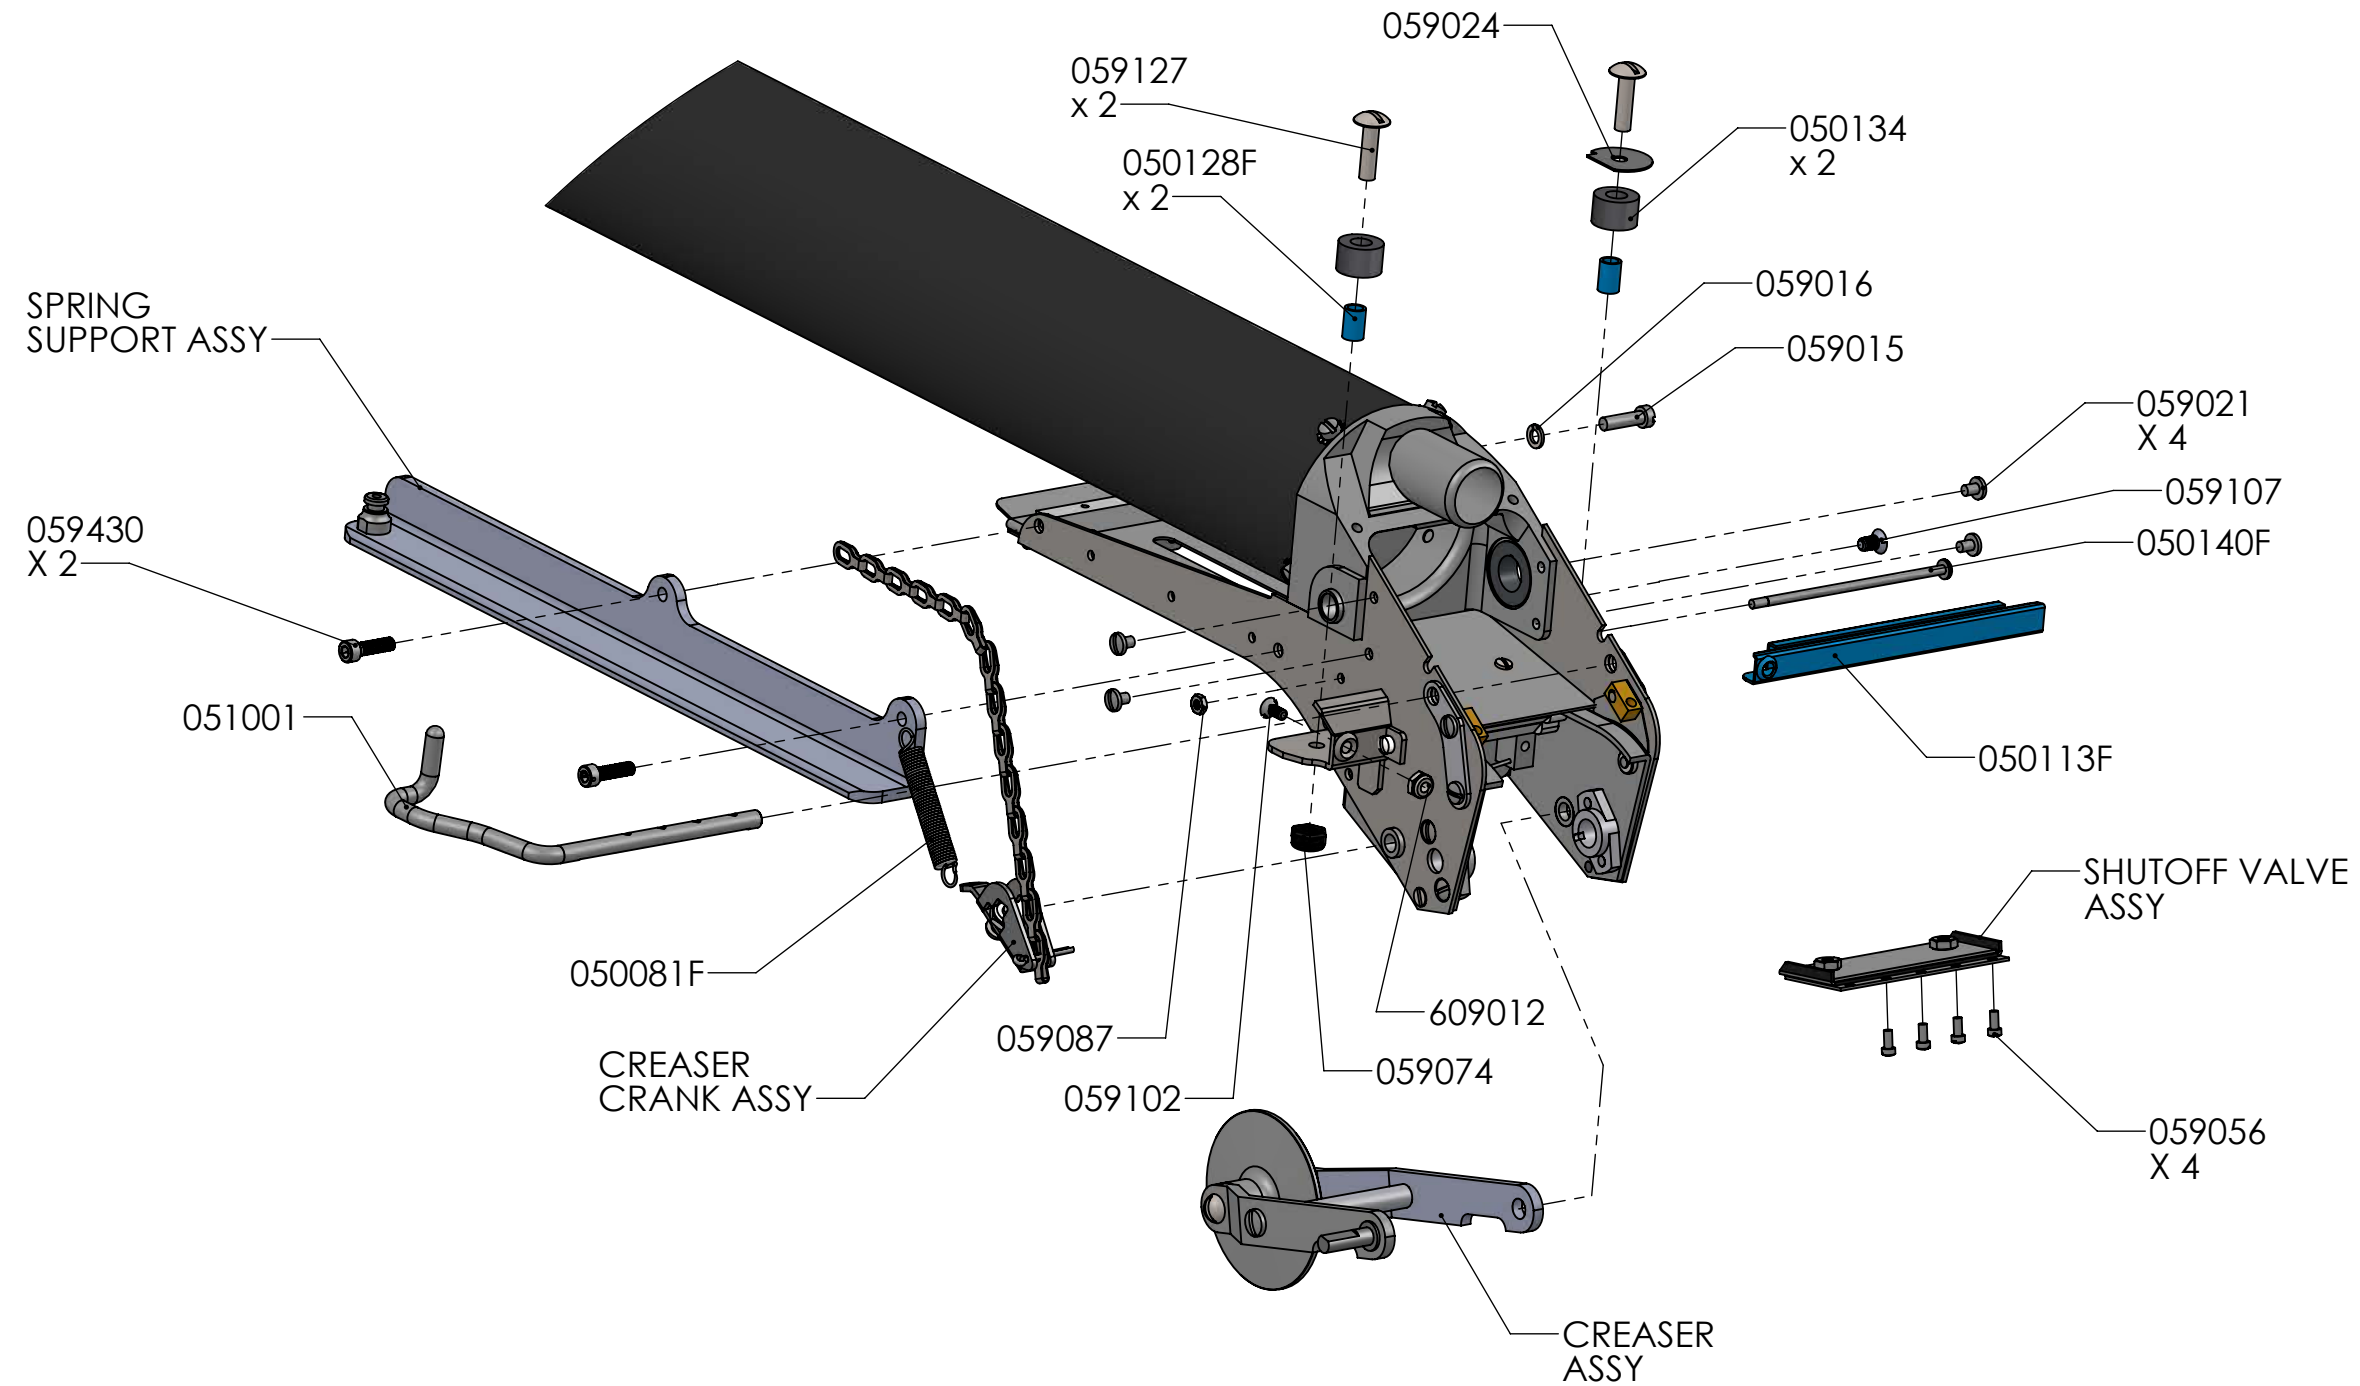

**MISC GOOSER ASSY**

AT01-AD	EZ Clean Automatic Taper	
		REV. A

**ALIGNMENT ASSY**

AT01-AD	EZ Clean Automatic Taper	
		REV. A

**TAPE GUIDE ASSY**

AT01-AD	EZ Clean Automatic Taper	
		REV. A

**SIDE PLATE ASSY**

AT01-AD	EZ Clean Automatic Taper	
		REV. A

**HEAD TO TUBE ASSY**

**FILLER VALVE ASSY**

AT01-AD	EZ Clean Automatic Taper	
		REV. A

**TAPE RUNNER ASSY**

AT01-AD	EZ Clean Automatic Taper	
		REV. A

AT01-AD	EZ Clean Automatic Taper	
		REV. A

**REAR BAND ASSY**

**PLUNGER ASSY**

AT01-AD	EZ Clean Automatic Taper	
		REV. A

AT01-AD

EZ Clean Automatic Taper

REV.  
A

**GOOSER ASSY**

**MAIN WHEEL ASSY**

**CUTTER PARTS ASSY**

AT01-AD

EZ Clean Automatic Taper

REV.  
A

**SHUT-OFF VALVE ASSY**

**CREASER ASSY**

**CREASER CRANK ASSY**

AT01-AD	EZ Clean Automatic Taper	
		REV. A