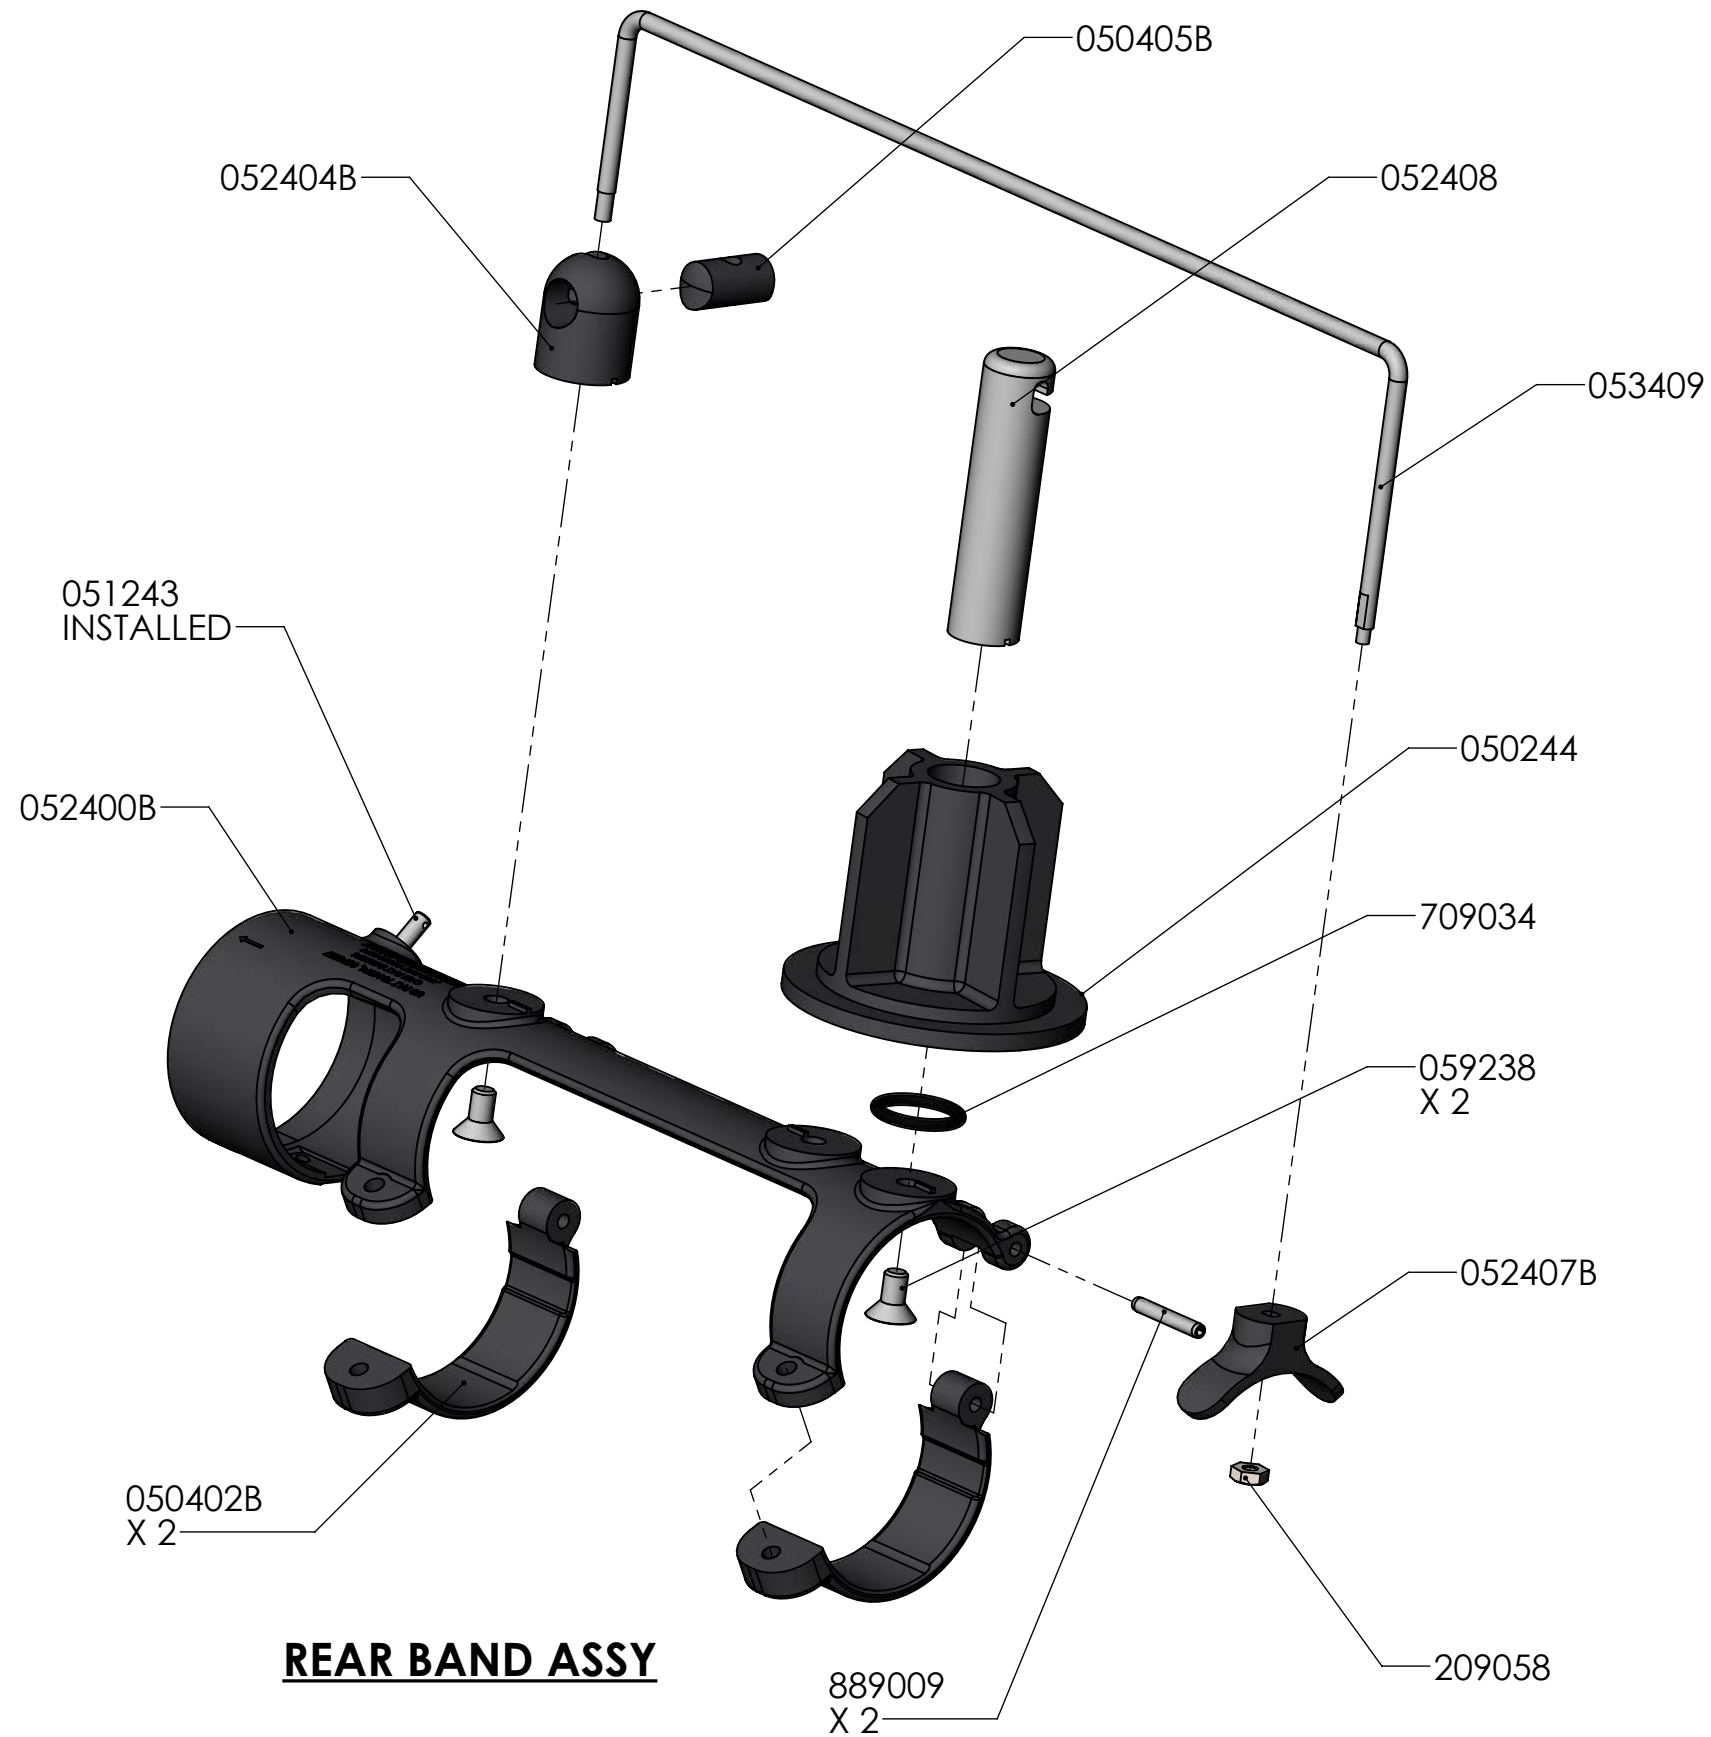

**MISC GOOSER ASSY**

AT01-AD	EZ Clean Automatic Taper	
		REV. A

**ALIGNMENT ASSY**

AT01-AD	EZ Clean Automatic Taper	
		REV. A

**TAPE GUIDE ASSY**

AT01-AD	EZ Clean Automatic Taper	
		REV. A

**SIDE PLATE ASSY**

AT01-AD	EZ Clean Automatic Taper	
		REV. A

**HEAD TO TUBE ASSY**

**FILLER VALVE ASSY**

AT01-AD	EZ Clean Automatic Taper	
		REV. A

**TAPE RUNNER ASSY**

AT01-AD	EZ Clean Automatic Taper	
		REV. A

AT01-AD	EZ Clean Automatic Taper	
		REV. A

**REAR BAND ASSY**

**PLUNGER ASSY**

AT01-AD	EZ Clean Automatic Taper	
		REV. A

AT01-AD

EZ Clean Automatic Taper

REV.  
A

**GOOSER ASSY**

**MAIN WHEEL ASSY**

**CUTTER PARTS ASSY**

AT01-AD

EZ Clean Automatic Taper

REV.  
A

**SHUT-OFF VALVE ASSY**

**CREASER ASSY**

**CREASER CRANK ASSY**

AT01-AD	EZ Clean Automatic Taper	
		REV. A