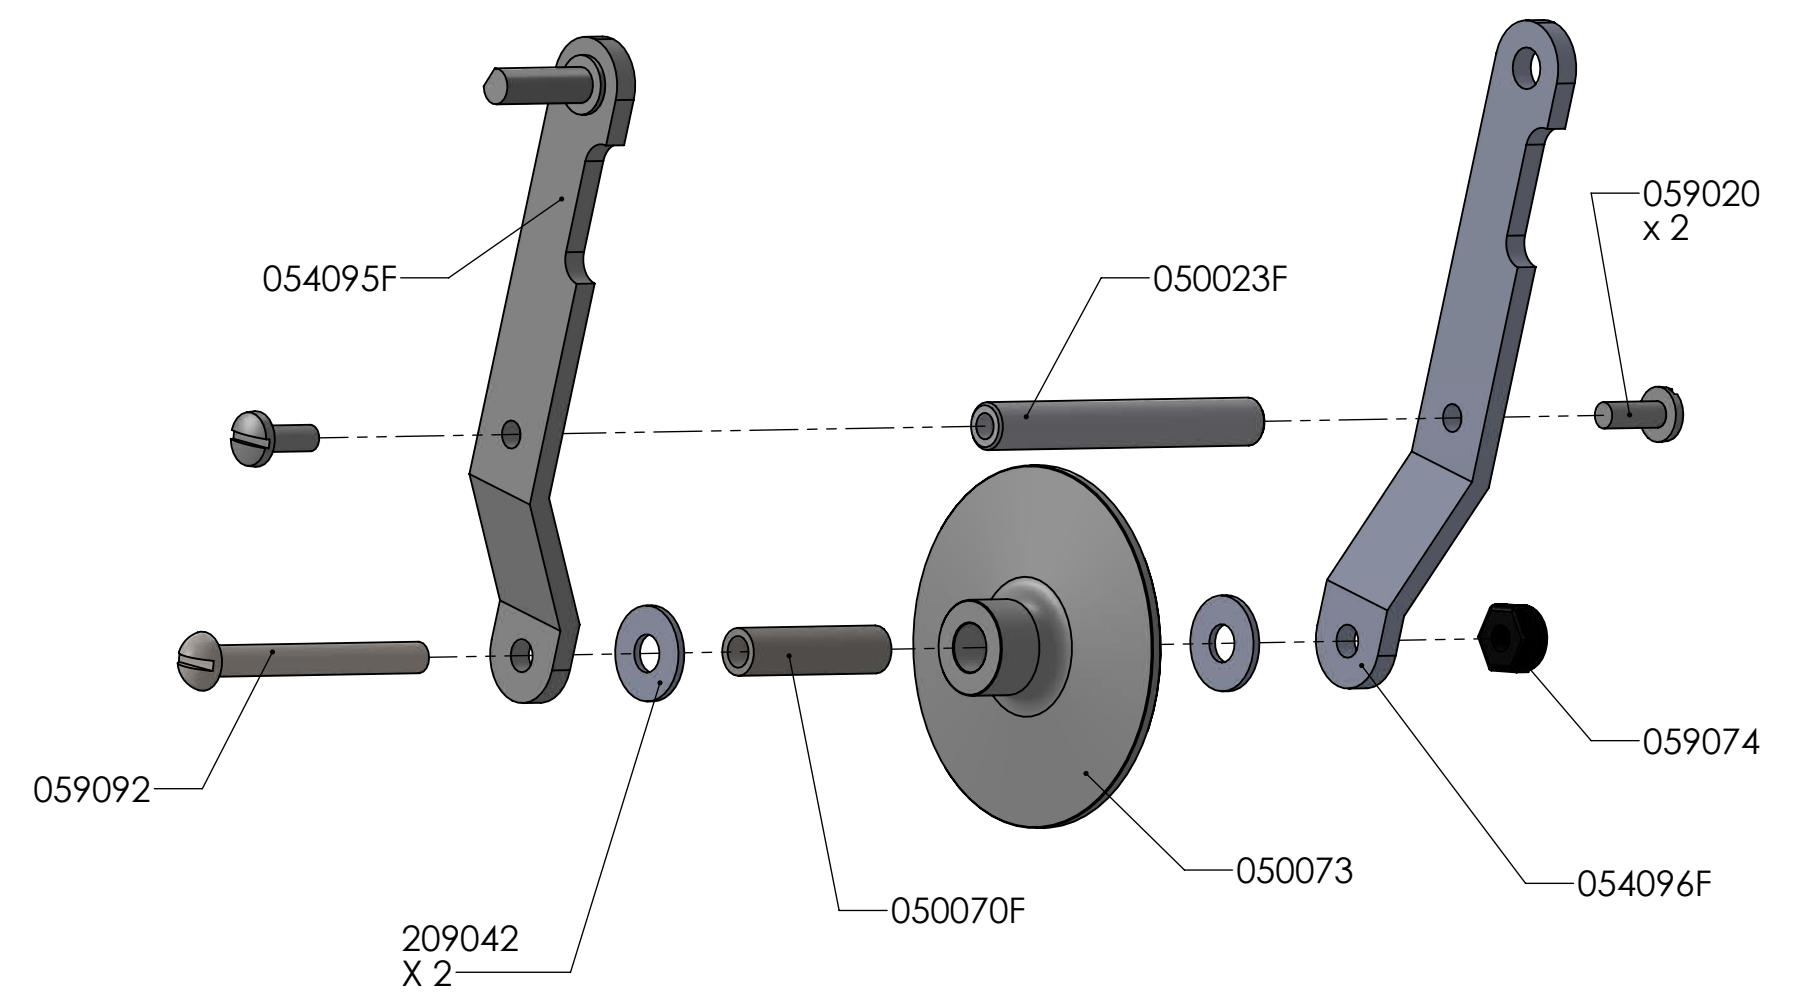

AT01-AD	EZ Clean Automatic Taper	
		REV. A

**HEAD TO TUBE ASSY**

**FILLER VALVE ASSY**

AT01-AD	EZ Clean Automatic Taper	
		REV. A

**TAPE RUNNER ASSY**

AT01-AD	EZ Clean Automatic Taper	
		REV. A

AT01-AD	EZ Clean Automatic Taper	
		REV. A

**REAR BAND ASSY**

**PLUNGER ASSY**

AT01-AD	EZ Clean Automatic Taper	
		REV. A

AT01-AD

EZ Clean Automatic Taper

REV.  
A

**GOOSER ASSY**

**MAIN WHEEL ASSY**

**CUTTER PARTS ASSY**

AT01-AD

EZ Clean Automatic Taper

REV.  
A

**SHUT-OFF VALVE ASSY**

**CREASER ASSY**

**CREASER CRANK ASSY**

AT01-AD	EZ Clean Automatic Taper	
		REV. A